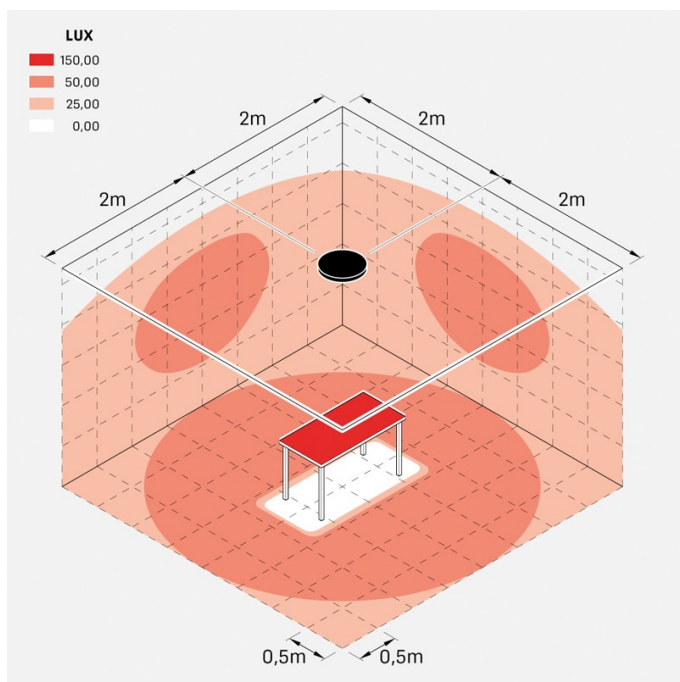

Ola 500 Color

LL14401GN

LOMBARDO

Simulazioni illuminotecniche:

ola_500