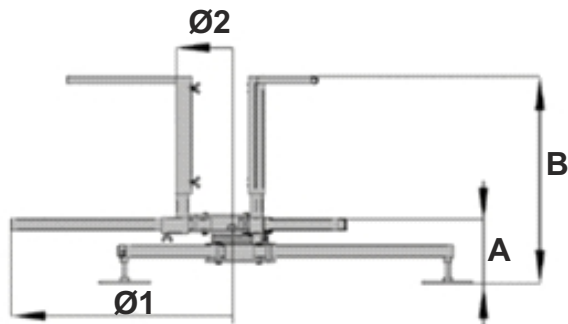

SROTOLATORE TUBO

Art.4530

Cod 4500028

Altezza massima bobina: 60 cm

Diametro interno minimo bobina: 36 cm

Diametro esterno massimo bobina: 112 cm

Descrizione	Dimensione	Unità
Altezza A	166	mm
Altezza B	548-800	mm
Ø1	1140	mm
Ø2	360	mm
Peso	15.8	Kg
Materiale	Acciaio zincato	