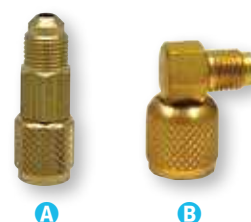

SERIE 121RG CON DEPRESSORE

Codice	Modello	A Att. femmina girevole	B Att. maschio	Dimensioni	Peso
05001003001	121RG4	1/4" SAE	1/4" SAE	140 x 100 x 20 mm	0,10 kg *
05002003001	BVR-4	7/16" SAE	1/4" SAE	140 x 100 x 20 mm	0,10 kg
05001033001	121RG5-4	5/16" SAE	1/4" SAE	140 x 100 x 20 mm	0,10 kg
05001011001	121RG6-4	3/8" SAE	1/4" SAE	140 x 100 x 20 mm	0,10 kg
05001010001	121RGA-4	1/2" -16 ACME	1/4" SAE	140 x 100 x 20 mm	0,10 kg
05001038001	121RG5 (BVR-5)	5/16" SAE	5/16" SAE	140 x 100 x 20 mm	0,10 kg
05001031001	121RG4-5	1/4" SAE	5/16" SAE	140 x 100 x 20 mm	0,10 kg
05002034001	121RGA-5	1/2" -16 ACME	5/16" SAE	140 x 100 x 20 mm	0,10 kg
05001004001	121RG6	3/8" SAE	3/8" SAE	140 x 100 x 20 mm	0,10 kg
05001007001	121RG4-6	1/4" SAE	3/8" SAE	140 x 100 x 20 mm	0,10 kg
05001041001	121RG5-6	5/16" SAE	3/8" SAE	140 x 100 x 20 mm	0,10 kg
05001009001	121RGA-6	1/2" -16 ACME	3/8" SAE	140 x 100 x 20 mm	0,10 kg
05001008001	121RGA	1/2" -16 ACME	1/2" -16 ACME	140 x 100 x 20 mm	0,10 kg
05001020001	121RG4-A	1/4" SAE	1/2" -16 ACME	140 x 100 x 20 mm	0,10 kg
05001005001	121RG6-A	3/8" SAE	1/2" -16 ACME	140 x 100 x 30 mm	0,10 kg

Disponibili nei seguenti colori

(*) Con 2 piastri.

Ricambi

Rif	Codice	Modello	Descrizione	
A	14022191001	K-PLATE/B	Kit 10 pz piastri colorate blu	
B	14022191002	K-PLATE/R	Kit 10 pz piastri colorate rosse	
C	14022191003	K-PLATE/Y	Kit 10 pz piastri colorate gialle	

Codice	Modello	A Att. femmina girevole	B Att. femmina	Dimensioni	Peso
05059001001	RG180F	1/4" SAE	1/4" SAE	140 x 100 x 20 mm	0,04 kg

Codice	Modello	Descrizione	Dimensioni	Peso
05059003001	RG090	Raccordo ad angolo, 1/4" SAE M x 1/4" SAE girevole F	140 x 100 x 20 mm	0,04 kg
05059024001	RG090/5-4	Raccordo ad angolo, 1/4" SAE M x 5/16" SAE girevole F	140 x 100 x 20 mm	0,10 kg
05059010001	RG093	Raccordo ad angolo, 1/4" SAE M x 3/16 girevole F	140 x 100 x 20 mm	0,10 kg