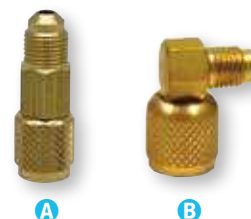

**SERIE 121RG CON DEPRESSORE**

Codice	Modello	<b>A</b> Att. femmina girevole	<b>B</b> Att. maschio	Dimensioni	Peso
05001003001	121RG4	1/4" SAE	1/4" SAE	140 x 100 x 20 mm	0,10 kg *
05002003001	BVR-4	7/16" SAE	1/4" SAE	140 x 100 x 20 mm	0,10 kg
05001033001	121RG5-4	5/16" SAE	1/4" SAE	140 x 100 x 20 mm	0,10 kg
05001011001	121RG6-4	3/8" SAE	1/4" SAE	140 x 100 x 20 mm	0,10 kg
05001010001	121RGA-4	1/2" -16 ACME	1/4" SAE	140 x 100 x 20 mm	0,10 kg
05001038001	121RG5 (BVR-5)	5/16" SAE	5/16" SAE	140 x 100 x 20 mm	0,10 kg
05001031001	121RG4-5	1/4" SAE	5/16" SAE	140 x 100 x 20 mm	0,10 kg
05002034001	121RGA-5	1/2" -16 ACME	5/16" SAE	140 x 100 x 20 mm	0,10 kg
05001004001	121RG6	3/8" SAE	3/8" SAE	140 x 100 x 20 mm	0,10 kg
05001007001	121RG4-6	1/4" SAE	3/8" SAE	140 x 100 x 20 mm	0,10 kg
05001041001	121RG5-6	5/16" SAE	3/8" SAE	140 x 100 x 20 mm	0,10 kg
05001009001	121RGA-6	1/2" -16 ACME	3/8" SAE	140 x 100 x 20 mm	0,10 kg
05001008001	121RGA	1/2" -16 ACME	1/2" -16 ACME	140 x 100 x 20 mm	0,10 kg
05001020001	121RG4-A	1/4" SAE	1/2" -16 ACME	140 x 100 x 20 mm	0,10 kg
05001005001	121RG6-A	3/8" SAE	1/2" -16 ACME	140 x 100 x 30 mm	0,10 kg

Disponibili nei seguenti colori

(\*) Con 2 piastri.

**Ricambi**

Rif	Codice	Modello	Descrizione
<b>A</b>	14022191001	K-PLATE/B	Kit 10 pz piastri colorate blu
<b>B</b>	14022191002	K-PLATE/R	Kit 10 pz piastri colorate rosse
<b>C</b>	14022191003	K-PLATE/Y	Kit 10 pz piastri colorate gialle

**SERIE RG CON DEPRESSORE**

Codice	Modello	<b>A</b> Att. femmina girevole	<b>B</b> Att. maschio	Dimensioni	Peso
05059002001	RG180	1/4" SAE	1/4" SAE	140 x 100 x 20 mm	0,10 kg
05059022001	RG180/4-5	1/4" SAE	5/16" SAE	140 x 100 x 20 mm	0,10 kg
05059023001	RG180/5-4	5/16" SAE	1/4" SAE	140 x 100 x 20 mm	0,10 kg
05059009001	RG183	3/16" SAE	1/4" SAE	140 x 100 x 20 mm	0,10 kg