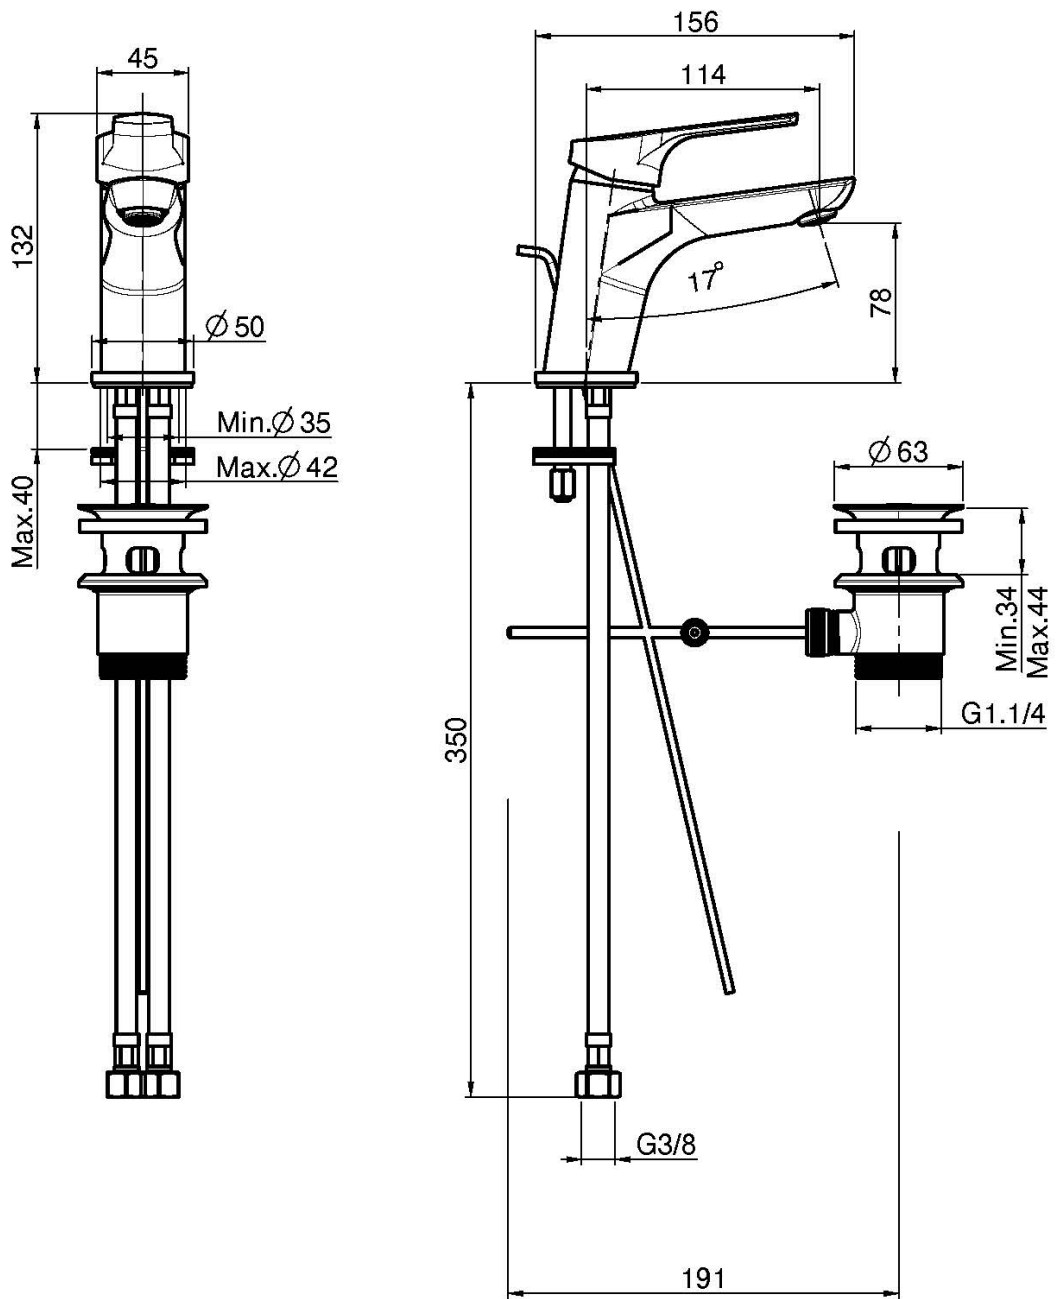

Codice F3761

### MISCELATORE LAVABO

- n. 2 tubi di alimentazione 370 mm
- scarico 1"1/4 con troppo pieno

Finiture

 CROMO  
CR

IMMAGINE

Vedere le condizioni generali di vendita presenti sul nostro  
listino in vigore

This drawing is the property of FIMA Carlo Frattini. Any complete or partial reproduction, or any transmission to third party without FIMA Carlo Frattini authorization is forbidden.