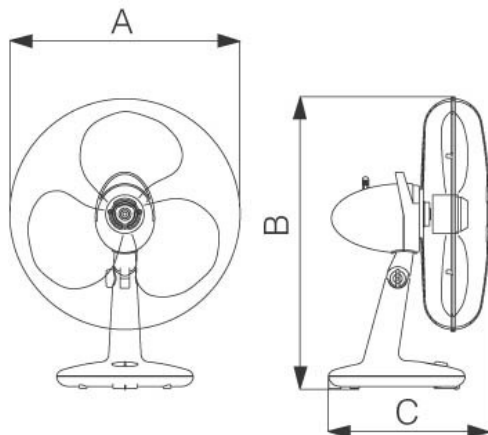

Scheda Tecnica

CODICE 60615

GORDON 40/16"

Ventilatori oscillanti da tavolo, colonna e parete

Certificazioni

DATI TECNICI E PRESTAZIONALI

Corrente assorbita max (A)	0,19	Portata max (m ³ /h)	4000
Frequenza (Hz)	50-60	Portata max (m ³ /min)	66,67
Isolamento	II° classe	Portata max alla max vel. (m ³ /h)	4000
Peso (Kg)	2,7	Potenza sonora Lw [dB(A)]	57,2
Potenza assorbita max (W)	40	RPM	1145
Tensione (V)	220-240	Valori di esercizio (m ³ /min)/W	1,667
Portata 3° vel. (m ³ /h)	4000	Velocità aria alla max vel. (m/s)	1,61

DIMENSIONI

Dimensione A (mm)	458
Dimensione B (mm)	570,5
Dimensione C (mm)	302,5

PER INFORMAZIONI / FOR INFORMATION

ITALY

Pre Sales:

prevendita@vortice-italy.com

After Sales:

postvendita@vortice-italy.com

- Costruzione in resina plastica resistente all'invecchiamento riconducibile all'esposizione al sole ("UV resistant"), additivata con carica antistatica per ostacolare l'accumulo di polvere.
- Diametro nominale 400 mm
- Motore asincrono a 3 velocità con albero montato su bronzine autocentranti e autolubrificanti, equipaggiato di protettore termico e comprensivo di meccanismo di oscillazione con angolo massimo pari a 90°.
- Testa portamotore comprensiva di snodo e manopola per la regolazione dell'inclinazione.
- Manopola per l'accensione, lo spegnimento e l'impostazione della velocità
- Cavo di alimentazione comprensivo di spina.
- Portata massima 4.000 m³/h
- Sicurezza e prestazioni certificate IMQ e IMQ PERFORMANCE