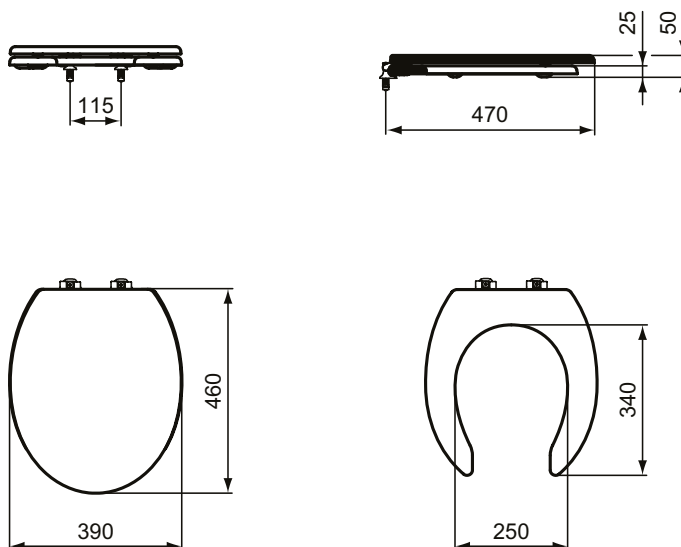

Vasi

Maia

Codice: J498601

Sedile in legno plastificato completo

Sedile in legno plastificato completo

Colore: 01 - Bianco

Scopri piú dettagli:

Tipologia: Sedile
Peso netto (kg): 4,3
Materiale: Plastica
Designer:
Meccanismo a cerniera: Chiusura normale
Forma: Curvo