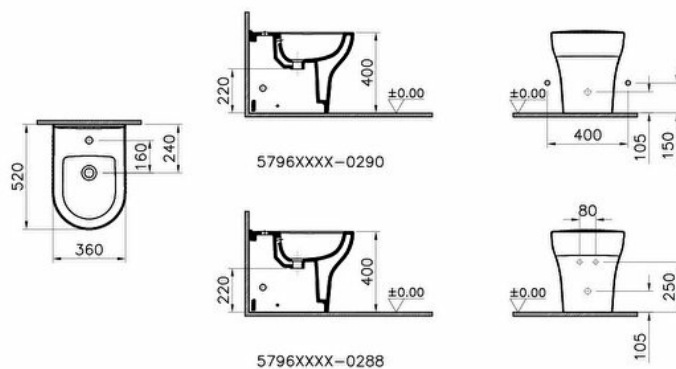

Descrizione **Zentrum Bidet a pavimento FiloMuro, 52 cm**

Collezione	Zentrum
Larghezza (mm)	360
Profondità (mm)	520
Altezza (mm)	400
Colore	Bianco
Designer	VitrA Design Team
Opzioni foro rubinetteria	Apparecchio Singolo Con Foro
Marchio	VitrA
Trattamento	Igiene
Troppo pieno	Con foro di straripamento

Codice prodotto: 5796B003-0288

Spiegazione

VitrA si riserva il diritto di apportare modifiche ai prodotti e ai dettagli tecnici senza preavviso. Tutti i disegni sono soggetti a tolleranze standard. Se è necessaria una misura precisa durante l'installazione, si devono utilizzare le misure prese direttamente sul prodotto.