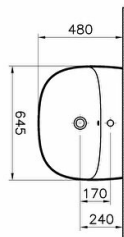

Descrizione	Zentrum Lavabo, 65 cm
Collezione	Zentrum
Larghezza (mm)	645
Profondità (mm)	480
Altezza (mm)	160
Colore	Bianco
Designer	Michael Stein
Opzioni foro rubinetteria	Apparecchio Singolo Con Foro
Marchio	VitrA
Trattamento	Igiene
Troppo pieno	Con foro di straripamento
Certificato	CE

Codice prodotto: 7275L003-0001

Spiegazione

VitrA si riserva il diritto di apportare modifiche ai prodotti e ai dettagli tecnici senza preavviso. Tutti i disegni sono soggetti a tolleranze standard. Se è necessaria una misura precisa durante l'installazione, si devono utilizzare le misure prese direttamente sul prodotto.