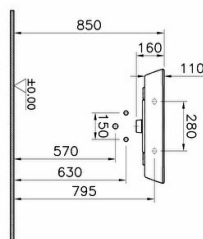

Descrizione	Zentrum Lavabo, 65 cm
Collezione	Zentrum
Larghezza (mm)	645
Profondità (mm)	480
Altezza (mm)	160
Colore	Bianco
Designer	Michael Stein
Opzioni foro rubinetteria	Apparecchio Singolo Con Foro
Marchio	VitrA
Trattamento	Igiene
Troppo pieno	Con foro di straripamento
Certificato	CE

Codice prodotto: 7275L003-0001

Spiegazione

VitrA si riserva il diritto di apportare modifiche ai prodotti e ai dettagli tecnici senza preavviso. Tutti i disegni sono soggetti a tolleranze standard. Se è necessaria una misura precisa durante l'installazione, si devono utilizzare le misure prese direttamente sul prodotto.