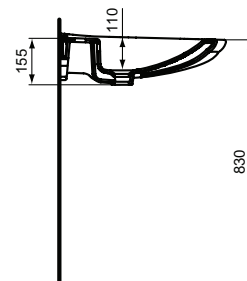

Lavabi

Maia

Codice: **T531301**

Lavabo da 650mm

Lavabo da 650 mm con foro centrale per la rubinetteria.
Disponibile nelle versioni con e senza foro del troppopieno. Fissaggio a parete.

Colore: 01 - Bianco

Scopri piú dettagli:

Tipologia: Lavabo

Peso netto (kg): 19