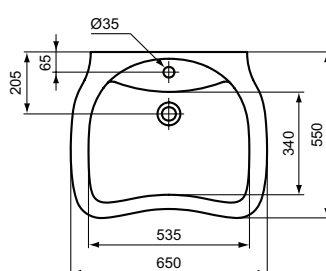

Lavabi

Maia

Codice: **T531301**

Lavabo da 650mm

Lavabo da 650 mm con foro centrale per la rubinetteria.
Disponibile nelle versioni con e senza foro del troppopieno. Fissaggio a parete.

Colore: 01 - Bianco

Scopri piú dettagli:

Tipologia: Lavabo

Peso netto (kg): 19