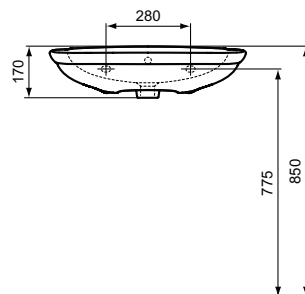

Lavabi

Maia

Codice: **T531301**

Lavabo da 650mm

Lavabo da 650 mm con foro centrale per la rubinetteria.
Disponibile nelle versioni con e senza foro del troppopieno. Fissaggio a parete.

Colore: 01 - Bianco

Scopri piú dettagli:

Tipologia: Lavabo

Peso netto (kg): 19