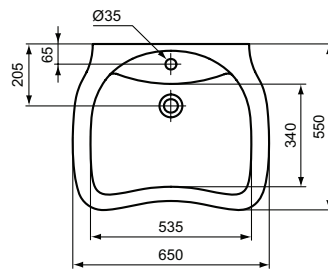

Ideal Standard

Lavabi

Maia

Codice: **T531201**

Lavabo da 650mm

Lavabo da 650 mm con foro centrale per la rubinetteria.
Disponibile nelle versioni con e senza foro del troppopieno. Fissaggio a parete.

Colore: 01 - Bianco

Scopri piú dettagli:

Tipologia: Lavabo
Peso netto (kg): 19