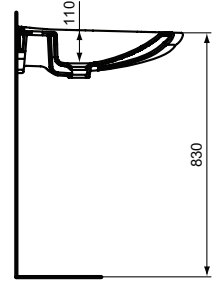

Ideal Standard

Lavabi

Maia

Codice: **T531201**

Lavabo da 650mm

Lavabo da 650 mm con foro centrale per la rubinetteria.
Disponibile nelle versioni con e senza foro del troppopieno. Fissaggio a parete.

Colore: 01 - Bianco

Scopri piú dettagli:

Tipologia: Lavabo
Peso netto (kg): 19