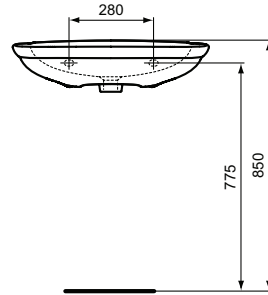

Ideal Standard

Lavabi

Maia

Codice: **T531201**

Lavabo da 650mm

Lavabo da 650 mm con foro centrale per la rubinetteria.
Disponibile nelle versioni con e senza foro del troppopieno. Fissaggio a parete.

Colore: 01 - Bianco

Scopri piú dettagli:

Tipologia: Lavabo
Peso netto (kg): 19