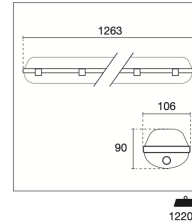

PLAFONIERE • SPPRV-361200 SUPREMA-RV

Caratteristiche generali

General characteristics / Caractéristiques générales / Obecné vlastnosti / Allgemeine Merkmale / Características generales / Geniká charaktiristiká

Codice Articolo SPPRV-361200
Item number / Code de l'article / Kód položky / Artikelcode / Código del artículo / Kodikós stoicheíou

Codice EAN 9090171012576
EAN code / Code EAN / Kód EAN / EAN-Code / Código EAN / Kodikós EAN

Tecnologia LED
Technology / Technologie / Technologie / Technologie / Tecnología / Tecnología

Tipologia APPARECCHIO
Type / Type / Typ / Typ / Tipo / Týpos

Famiglia PLAFONIERE
Family / Famille / Rodina / Familie / Família / Oikogéneia

Linea SUPREMA-RV
Line / Ligne / Rádek / Linie / Línea / Grammí

Dimensioni

Dimensions and weight / Dimensions et poids / Rozměry a hmotnost / Abmessungen und Gewicht / Dimensiones y peso / Diastáseis kai város

Larghezza 110 mm
Width / Largeur / Šíře / Breite / Ancho / Plátos

Spessore 90 mm
Thickness / Épaisseur / Tloušťka / Dicke / Espesor / Páchos

Peso netto 1180 gr
Net weight / Poids net / Čistá hmotnost / Nettogewicht / Peso neto / Katharó város

Imballo

Packing / Emballage / Obal / Verpackung / Embalaje / Syskevασία

Inner Carton 1 pz
Inner Carton / Carton Intérieur / Vnitřní karton / Innerer Karton / Caja de cartón interior / Esoterikó koutí

Master carton 10 pz
Master Carton / Maître Carton / Vnější karton / Vorlagenkarton / Master Carton / Κύριο κουτί

Peso lordo 1356 gr
Gross weight / Poids Brut / Hrubá hmotnost / Bruttogewicht / Peso bruto / Meiktó város

Confezione Box
Package / Emballage / Balík / Paket / Paquete / Pakéto

Caratteristiche tecniche

Technical features / Caractéristiques techniques / Technické vlastnosti / Technische Merkmale / Características técnicas / Techniká charaktiristiká

Dimmerabile N
Dimmable / Dimmable / Strmívatelné / Dimmbare / Regulable / Με ροostáti

Voltaggio 170-250 V/AC
Voltage / Tension / Napětí / Spannung / Voltaje / Τάση

Altre caratteristiche

Other characteristics / Autres fonctionnalités / Další funkce / Andere Funktionen / Otras características / Άλλα charaktiristiká

Frequenza 50/60 Hz
Frequency / Fréquence / Kmitočet / Frequenz / Frecuencia / Συχνότητα

Grado protezione IP65
Degree of protection / Degré de protection / Stupeň ochrany / Schutzgrad / Grado de proteccion / Vathmós prostasías

Grado resistenza Urti IK05
Impact resistance degree / Degré de résistance aux chocs / Stupeň odolnosti proti nárazu / Schlagfestigkeit Grad / Grado de resistencia al impacto / Vathmós antístasis stin próskrousi