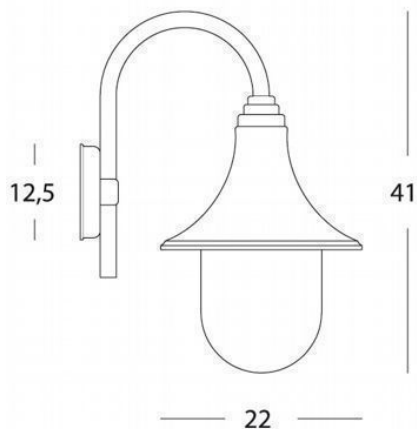

APPLIQUE IN BASSO E27

Art. 447/06

Colore: Nero

Applique in termoplastico.
Diffusore in termoplastico trasparente.
Altezza max lampada: 150mm.
Alimentazione 230 V ~ 50 Hz.
Grado di protezione: IP43

Serie: ZOE

EAN 8020588812002

33

22