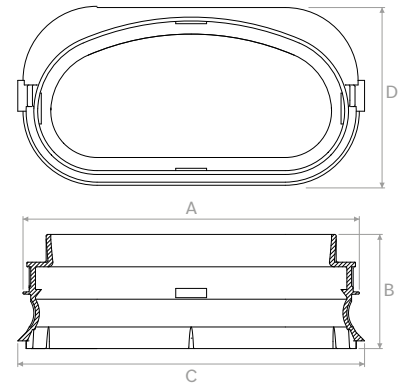

Modello Model		A	B	C	D
TVMSO006	mm	112	82	61	91

TVMSO007

Anello di tenuta per tubo ovale 102x50 (confezione da 10 pezzi).
Sealing ring for oval hose 102x50 (package 10 pcs.).

Modello Model		A	B	C	D
TVMSO007	mm	109+0,4	37	112,4±0,3	58

TVMSO008

Regolatore di portata per tubo TVMSO (confezione da 10 pezzi).
Flow regulator for oval hose TVMSO (package 10 pcs.).

Modello Model		A	B	C
TVMSO008	mm	97,3	60,4	46,3

TVMSO009

Tappo per tubo ovale 102x50.
Cap for oval hose 102x50.

Modello Model		A	B	C
TVMSO009	mm	116,7	65,7	20

PVMSO003

Adattatore per griglia rettangolare +1 tappo - 2 x attacco laterale per tubo semi-ovale 102x50 / antistatico e antibatterico.
Adapter for rectangular grille + 1 cap - 2 x side connection for semi-oval hose 102x50 / antistatic and antibacterial.