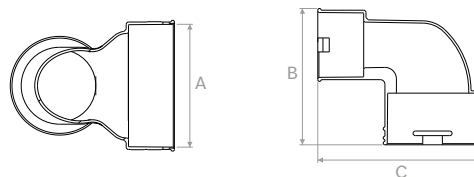

Modello Model	A	B	C	D
TVMSO001	56±0,3	61,53	110,27	107±0,3

TVMSO002

Curva 90° orizzontale in PE 102x50 / antistatico e antibatterico.
90° horizontal curve in PE 102x50 / antistatic and antibacterial.

Modello Model	A	B
TVMSO002	164	112,18

TVMSO003

Adattatore 90° per condotto semi-ovale 102x50 a tondo d.75mm antistatico e antibatterico.
90° duct adapter for oval 102x50 to circular d.75mm antistatic and antibacterial.

Modello Model		A	B	C
TVMSO003	mm	107	119	141

TVMSO004

Adattatore DN125 +1 tappo - 2 x attacco laterale antistatico e antibatterico.
Diameter 125mm adapter + 1 cap - 2 side connections for oval in PE 102x50 antistatic and antibacterial.

Modello Model		ØA	B	C	D
TVMSO004	mm	126	411	175	215