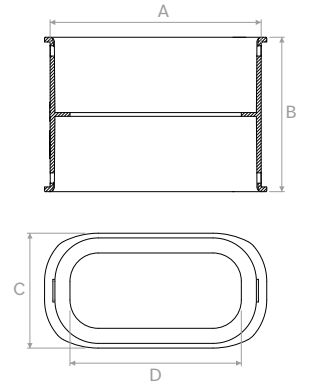

TVMSO004

Adattatore DN125 +1 tappo - 2 x attacco laterale antistatico e antibatterico.
Diameter 125mm adapter + 1 cap - 2 side connections for oval in PE 102x50 antistatic and antibacterial.

Modello Model		ØA	B	C	D
TVMSO004	mm	126	411	175	215

TVMSO005

Collare di fissaggio per tubo ovale 102x50.
Fastening for oval hose 102x50.

Modello Model		A	B	C
TVMSO005	mm	128	110	100

ACCESSORI OVALI | OVAL ACCESSORIES

TVMSO006

Connettore di giunzione per tubo ovale 102x50.
Connector for oval hose 102x50.

Modello Model		A	B	C	D
TVMSO006	mm	112	82	61	91

TVMSO007

Anello di tenuta per tubo ovale 102x50 (confezione da 10 pezzi).
Sealing ring for oval hose 102x50 (package 10 pcs.).

Modello Model		A	B	C	D
TVMSO007	mm	109+0,4	37	112,4±0,3	58

Modello Model		A	B	C
TVMSO009	mm	116,7	65,7	20

PVMSO003

Adattatore per griglia rettangolare +1 tappo - 2 x attacco laterale per tubo semi-ovale 102x50 / antistatico e antibatterico.
Adapter for rectangular grille + 1 cap - 2 x side connection for semi-oval hose 102x50 / antistatic and antibacterial.