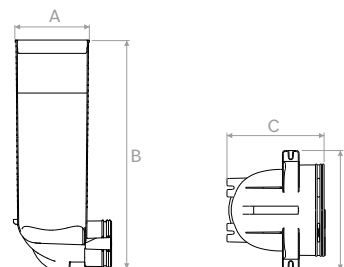

TVMSO003

Adattatore 90° per condotto semi-ovale 102x50 a tondo d.75mm antistatico e antibatterico.
90° duct adapter for oval 102x50 to circular d.75mm antistatic and antibacterial.

Modello Model		A	B	C
TVMSO003	mm	107	119	141

TVMSO004

Adattatore DN125 +1 tappo - 2 x attacco laterale antistatico e antibatterico.
Diameter 125mm adapter + 1 cap - 2 side connections for oval in PE 102x50 antistatic and antibacterial.

Modello Model		ØA	B	C	D
TVMSO004	mm	126	411	175	215

TVMSO005

Collare di fissaggio per tubo ovale 102x50.
Fastening for oval hose 102x50.

Modello Model		A	B	C
TVMSO005	mm	128	110	100

ACCESSORI OVALI | OVAL ACCESSORIES

TVMSO006

Connettore di giunzione per tubo ovale 102x50.
Connector for oval hose 102x50.

Modello Model		A	B	C	D
TVMSO006	mm	112	82	61	91

TVMSO007

Anello di tenuta per tubo ovale 102x50 (confezione da 10 pezzi).
Sealing ring for oval hose 102x50 (package 10 pcs.).

Modello Model		A	B	C	D
TVMSO007	mm	109+0,4	37	112,4±0,3	58