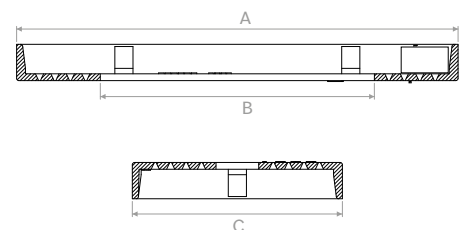

TVMSO008

Regolatore di portata per tubo TVMSO (confezione da 10 pezzi).
Flow regulator for oval hose TVMSO (package 10 pcs.).

Modello | Model		A	B	C
TVMSO008	mm	97,3	60,4	46,3