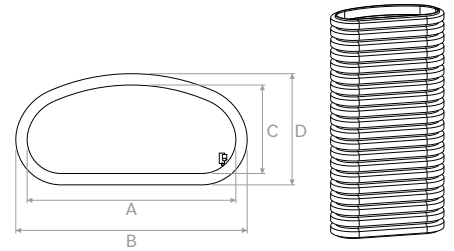

ACCESSORI OVALI | OVAL ACCESSORIES

TVMSO

Tubo ovale semirigido in PE 102x50 in rotolo da mt 50.
Oval hose in PE 102x50 in rolls of 50 meters.

Modello Model		A	B	C	D
TVMSO	mm	92	102	39	49

TVMSO001

Curva 90° verticale in PE 102x50 / antistatico e antibatterico.
90° vertical curve in PE 102x50 / antistatic and antibacterial.

Modello Model	A	B	C	D
TVMSO001	56±0,3	61,53	110,27	107±0,3

TVMSO002

Curva 90° orizzontale in PE 102x50 / antistatico e antibatterico.
90° horizontal curve in PE 102x50 / antistatic and antibacterial.

Modello Model	A	B
TVMSO002	164	112,18

TVMSO004

Adattatore DN125 +1 tappo - 2 x attacco laterale antistatico e antibatterico.
Diameter 125mm adapter + 1 cap - 2 side connections for oval in PE 102x50 antistatic and antibacterial.

Modello Model		ØA	B	C	D
TVMSO004	mm	126	411	175	215

Modello Model		A	B	C	D
TVMSO006	mm	112	82	61	91

TVMSO007

Anello di tenuta per tubo ovale 102x50 (confezione da 10 pezzi).
Sealing ring for oval hose 102x50 (package 10 pcs.).

Modello Model		A	B	C	D
TVMSO007	mm	109+0,4	37	112,4±0,3	58