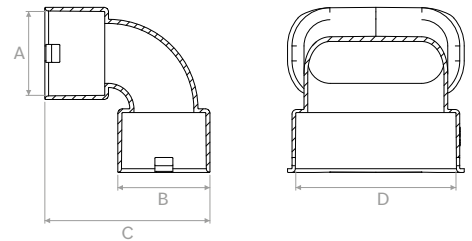

TVMSO001

Curva 90° verticale in PE 102x50 / antistatico e antibatterico.
90° vertical curve in PE 102x50 / antistatic and antibacterial.

Modello | Model	A	B	C	D
TVMSO001	56±0,3	61,53	110,27	107±0,3