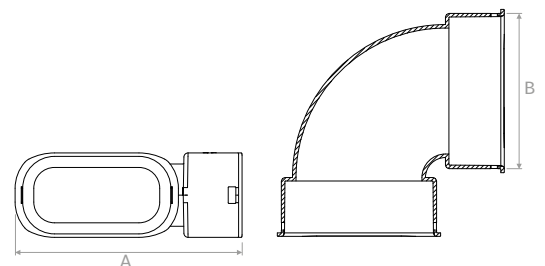

ACCESSORI OVALI | OVAL ACCESSORIES

TVMSO

Tubo ovale semirigido in PE 102x50 in rotolo da mt 50.
Oval hose in PE 102x50 in rolls of 50 meters.

Modello Model		A	B	C	D
TVMSO	mm	92	102	39	49

TVMSO001

Curva 90° verticale in PE 102x50 / antistatico e antibatterico.
90° vertical curve in PE 102x50 / antistatic and antibacterial.

Modello Model	A	B	C	D
TVMSO001	56±0,3	61,53	110,27	107±0,3

TVMSO002

Curva 90° orizzontale in PE 102x50 / antistatico e antibatterico.
90° horizontal curve in PE 102x50 / antistatic and antibacterial.

Modello Model	A	B
TVMSO002	164	112,18

TVMSO003

Adattatore 90° per condotto semi-ovale 102x50 a tondo d.75mm antistatico e antibatterico.
90° duct adapter for oval 102x50 to circular d.75mm antistatic and antibacterial.

Modello Model		A	B	C
TVMSO003	mm	107	119	141

TVMSO004

Adattatore DN125 +1 tappo - 2 x attacco laterale antistatico e antibatterico.
Diameter 125mm adapter + 1 cap - 2 side connections for oval in PE 102x50 antistatic and antibacterial.

Modello Model		ØA	B	C	D
TVMSO004	mm	126	411	175	215