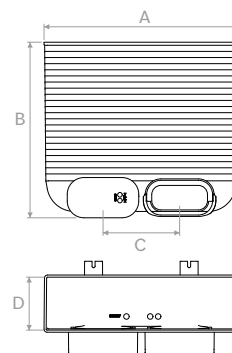

TVMSO008

Regolatore di portata per tubo TVMSO (confezione da 10 pezzi).
Flow regulator for oval hose TVMSO (package 10 pcs.).

Modello Model		A	B	C
TVMSO008	mm	97,3	60,4	46,3

TVMSO009

Tappo per tubo ovale 102x50.
Cap for oval hose 102x50.

Modello Model		A	B	C
TVMSO009	mm	116,7	65,7	20

PVMSO003

Adattatore per griglia rettangolare +1 tappo - 2 x attacco laterale per tubo semi-ovale 102x50 / antistatico e antibatterico.
Adapter for rectangular grille + 1 cap - 2 x side connection for semi-oval hose 102x50 / antistatic and antibacterial.

Modello Model		A	B	C	D
PVMSO003	mm	318	287	125	86,4

ACCESSORI OVALI | OVAL ACCESSORIES

TVMN001

Tubo flessibile ovale 132x52 L = 20m blu.
Flex oval hose 132x52 L = 20m blue.

Modello Model		A	B	C	D
TVMN001	mm	122	133	44	55

TVMN002

Adattatore ovale 132x52 circolare Ø75/90.
Adapter oval 132x52 circular Ø75/90.

Modello Model		A	B	C	D
TVMN00275	mm	231	Ø 75	122	44
TVMN00290	mm	233	Ø 92	122	44

TVMN003

Regolatore portata canale ovale 132x52.
Air flow regulator oval hose 132x52.