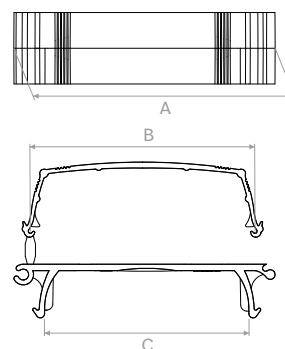

TVMSO004

Adattatore DN125 +1 tappo - 2 x attacco laterale antistatico e antibatterico.
Diameter 125mm adapter + 1 cap - 2 side connections for oval in PE 102x50 antistatic and antibacterial.

Modello Model		ØA	B	C	D
TVMSO004	mm	126	411	175	215

TVMSO005

Collare di fissaggio per tubo ovale 102x50.
Fastening for oval hose 102x50.

Modello Model		A	B	C
TVMSO005	mm	128	110	100

ACCESSORI OVALI | OVAL ACCESSORIES

TVMSO006

Connettore di giunzione per tubo ovale 102x50.
Connector for oval hose 102x50.

Modello Model		A	B	C	D
TVMSO006	mm	112	82	61	91

TVMSO007

Anello di tenuta per tubo ovale 102x50 (confezione da 10 pezzi).
Sealing ring for oval hose 102x50 (package 10 pcs.).

Modello Model		A	B	C	D
TVMSO007	mm	109+0,4	37	112,4±0,3	58