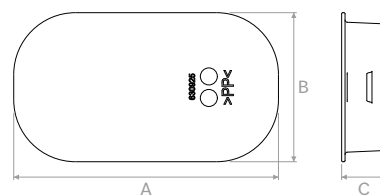

TVMSO008

Regolatore di portata per tubo TVMSO (confezione da 10 pezzi).
Flow regulator for oval hose TVMSO (package 10 pcs.).

Modello Model		A	B	C
TVMSO008	mm	97,3	60,4	46,3

TVMSO009

Tappo per tubo ovale 102x50.
Cap for oval hose 102x50.

Modello Model		A	B	C
TVMSO009	mm	116,7	65,7	20

PVMSO003

Adattatore per griglia rettangolare +1 tappo - 2 x attacco laterale per tubo semi-ovale 102x50 / antistatico e antibatterico.
Adapter for rectangular grille + 1 cap - 2 x side connection for semi-oval hose 102x50 / antistatic and antibacterial.