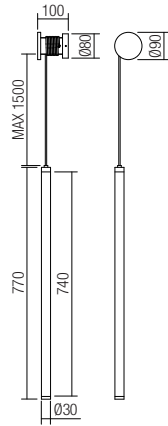

art. **01-3361** Sand White/Black cable/Striated tube
art. **01-3362** Sand Black/Red Cable/Striated tube

art. **01-3363** Sand White/Black cable/Striated tube
art. **01-3364** Sand Black/Red Cable/Striated tube

Led type	2835 SMD LED 96 pcs x 0,09W 3000K, 96 pcs x 0,09W 4000K
Power	9W
Input	220-240V, 50/60Hz
Color temperature	CCT 3000K/4000K
Lumen source	1359 lm
Lumen system	985 lm
CRI	90
Dimmable (3 step)	☾

Led type	2835 SMD LED 180 pcs x 0,09W 3000K, 180 pcs x 0,09W 4000K
Power	16W
Input	220-240V, 50/60Hz
Color temperature	CCT 3000K/4000K
Lumen source	2387 lm
Lumen system	1783 lm
CRI	90
Dimmable (3 step)	☾

CE IP20

CE IP20