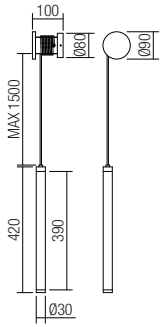

art. **01-3361** Sand White/Black cable/Striated tube
art. **01-3362** Sand Black/Red Cable/Striated tube

art. **01-3363** Sand White/Black cable/Striated tube
art. **01-3364** Sand Black/Red Cable/Striated tube

Led type	2835 SMD LED 96 pcs x 0,09W 3000K, 96 pcs x 0,09W 4000K
Power	9W
Input	220-240V, 50/60Hz
Color temperature	CCT 3000K/4000K
Lumen source	1359 lm
Lumen system	985 lm
CRI	90
Dimmable (3 step)	☾

Led type	2835 SMD LED 180 pcs x 0,09W 3000K, 180 pcs x 0,09W 4000K
Power	16W
Input	220-240V, 50/60Hz
Color temperature	CCT 3000K/4000K
Lumen source	2387 lm
Lumen system	1783 lm
CRI	90
Dimmable (3 step)	☾

CE IP20

CE IP20