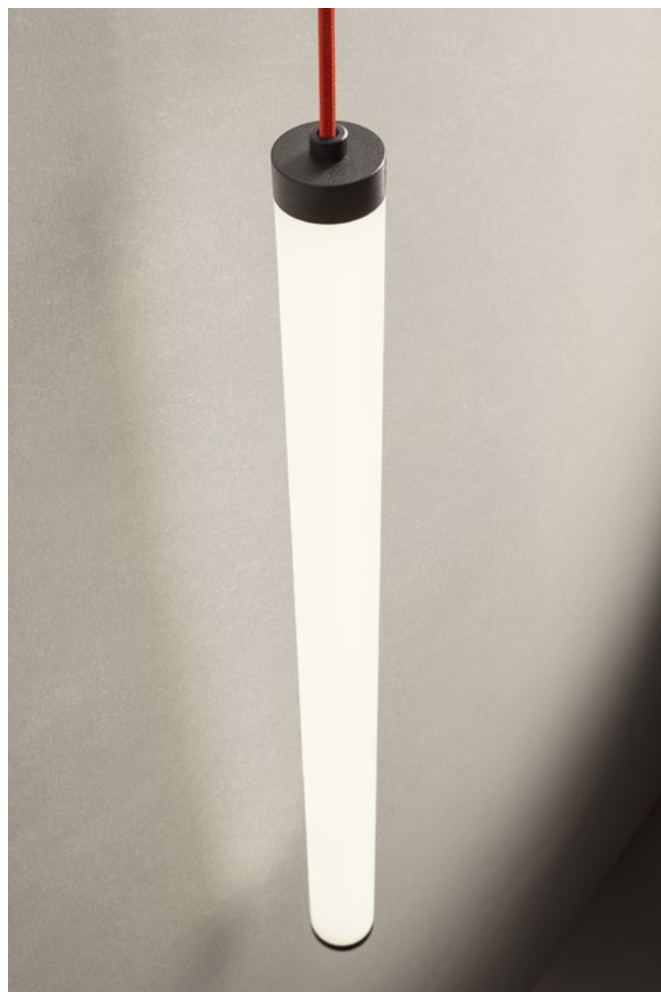

Swing

01-3301

Swing

Indoor wall lights equipped with SMD LEDs, with the possibility of selecting the color temperature of the light and dimming. Aluminum and metal structure painted in sand white with black textile cable or sand black with red textile cable, transparent striated acrylic or satin opal white acrylic diffuser on the outside with opal white silicone tube on the inside.

Aplice pentru interior echipate cu LED-uri SMD, cu posibilitatea de a selecta temperatura de culoare a luminii și dimare. Structură din aluminiu și metal vopsită alb mat și cablu textil negru sau negru mat cu cablu textil roșu, dispersor din acril striat transparent sau cril alb opal satinat la exterior cu tub siliconic alb opal la interior.

Applique da interno dotate di LED SMD, con possibilità di selezionare la temperatura colore della luce e dimmerazione. Struttura in alluminio e metallo verniciato bianco opaco con cavo tessile nero o nero opaco con cavo tessile rosso, diffusore in acrilico trasparente striato o acrilico bianco opalino satinato all'esterno con tubo in silicone bianco opalino all'interno.

Beltéri falilámpa, SMD LED-el szerelve, színhőmérséklet és fényerőszabályozási állítási lehetőség. Alumínium és fém szerkezet, matt fehér színű fekete textil kábellel vagy matt fekete színű piros textil kábellel, kívül áttetsző akril diszperzór, belül fehér opál szilikon cső.