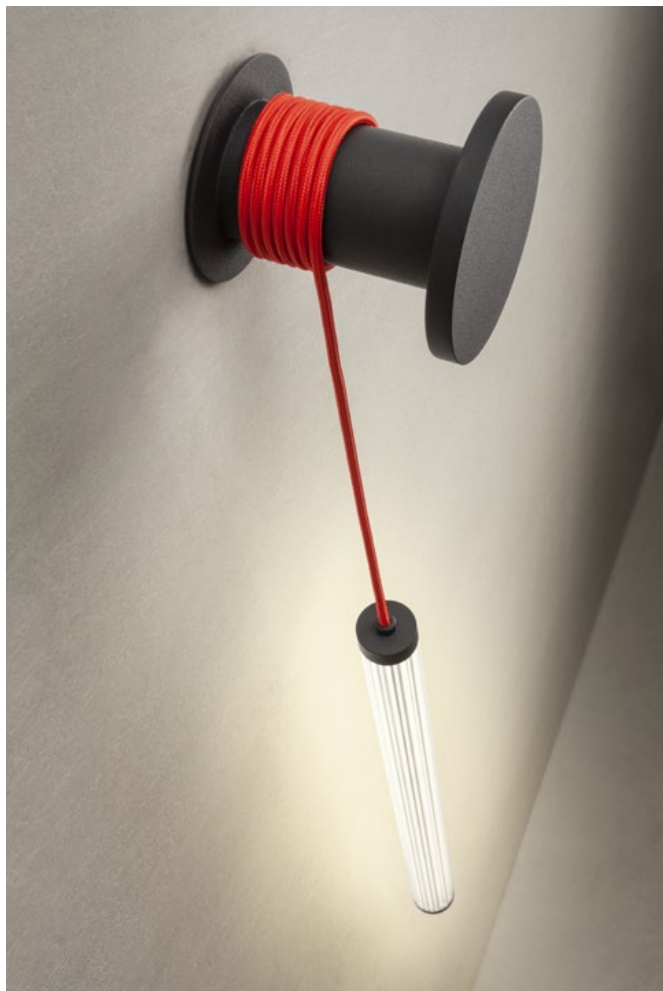

Swing

01-3301

Swing

Indoor wall lights equipped with SMD LEDs, with the possibility of selecting the color temperature of the light and dimming. Aluminum and metal structure painted in sand white with black textile cable or sand black with red textile cable, transparent striated acrylic or satin opal white acrylic diffuser on the outside with opal white silicone tube on the inside.

Aplice pentru interior echipate cu LED-uri SMD, cu posibilitatea de a selecta temperatura de culoare a luminii și dimare. Structură din aluminiu și metal vopsită alb mat și cablu textil negru sau negru mat cu cablu textil roșu, dispersor din acril striat transparent sau cril alb opal satinat la exterior cu tub siliconic alb opal la interior.

Applique da interno dotate di LED SMD, con possibilità di selezionare la temperatura colore della luce e dimmerazione. Struttura in alluminio e metallo verniciato bianco opaco con cavo tessile nero o nero opaco con cavo tessile rosso, diffusore in acrilico trasparente striato o acrilico bianco opalino satinato all'esterno con tubo in silicone bianco opalino all'interno.

Beltéri falilámpa, SMD LED-el szerelve, színhőmérséklet és fényerőszabályozási állítási lehetőség. Alumínium és fém szerkezet, matt fehér színű fekete textil kábellel vagy matt fekete színű piros textil kábellel, kívül áttetsző akril diszperzór, belül fehér opál szilikon cső.