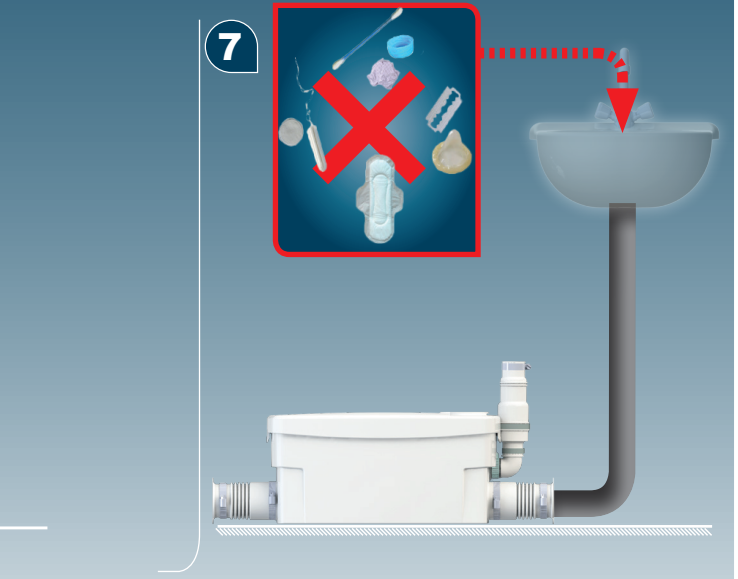

HR UPUTA ZA INSTALACIJU

AR بي كيرتلا قيرط

CE

4

5

6

7

**SANIDOUCHE+
SANISHOWER+
SANIPUMP+
D60**
EN 12050-2
Hmax (Q=0)=6,5m
220-240 V - 50/60 Hz
250 W - 1,3 A - IP44 -
⚡ (class 1) - 3,5 KG