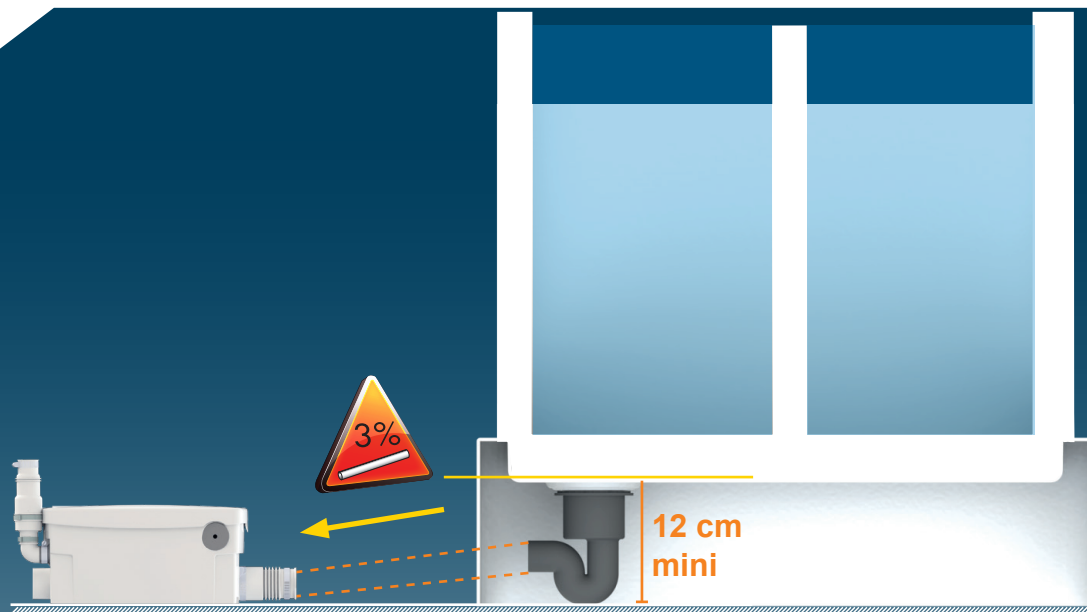

HR UPUTA ZA INSTALACIJU

AR بي كيرتلا قيرط

CE

4

5

6

7

**SANIDOUCHE+
SANISHOWER+
SANIPUMP+
D60**
EN 12050-2
Hmax (Q=0)=6,5m
220-240 V - 50/60 Hz
250 W - 1,3 A - IP44 -
⚡ (class 1) - 3,5 KG