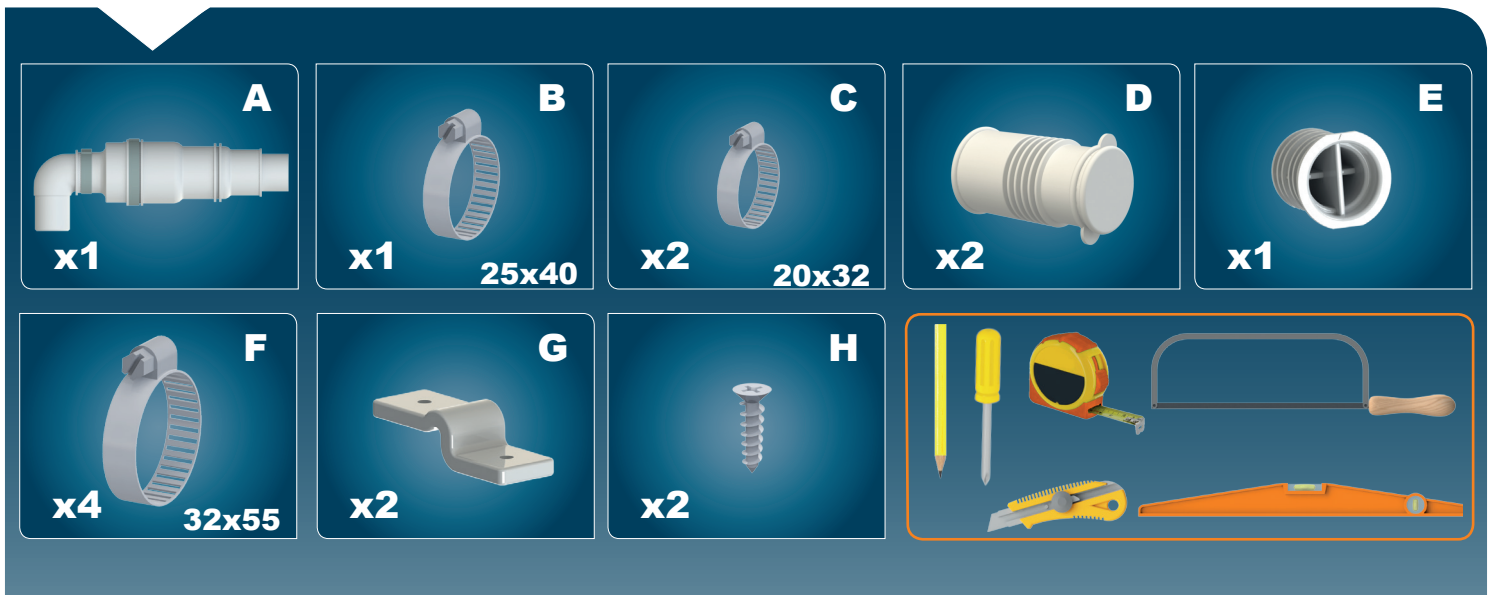

HR UPUTA ZA INSTALACIJU

AR بي كيرتلا قيرط

CE

4

5

6

7

**SANIDOUCHE+
SANISHOWER+
SANIPUMP+
D60**
EN 12050-2
Hmax (Q=0)=6,5m
220-240 V - 50/60 Hz
250 W - 1,3 A - IP44 -
⚡ (class 1) - 3,5 KG