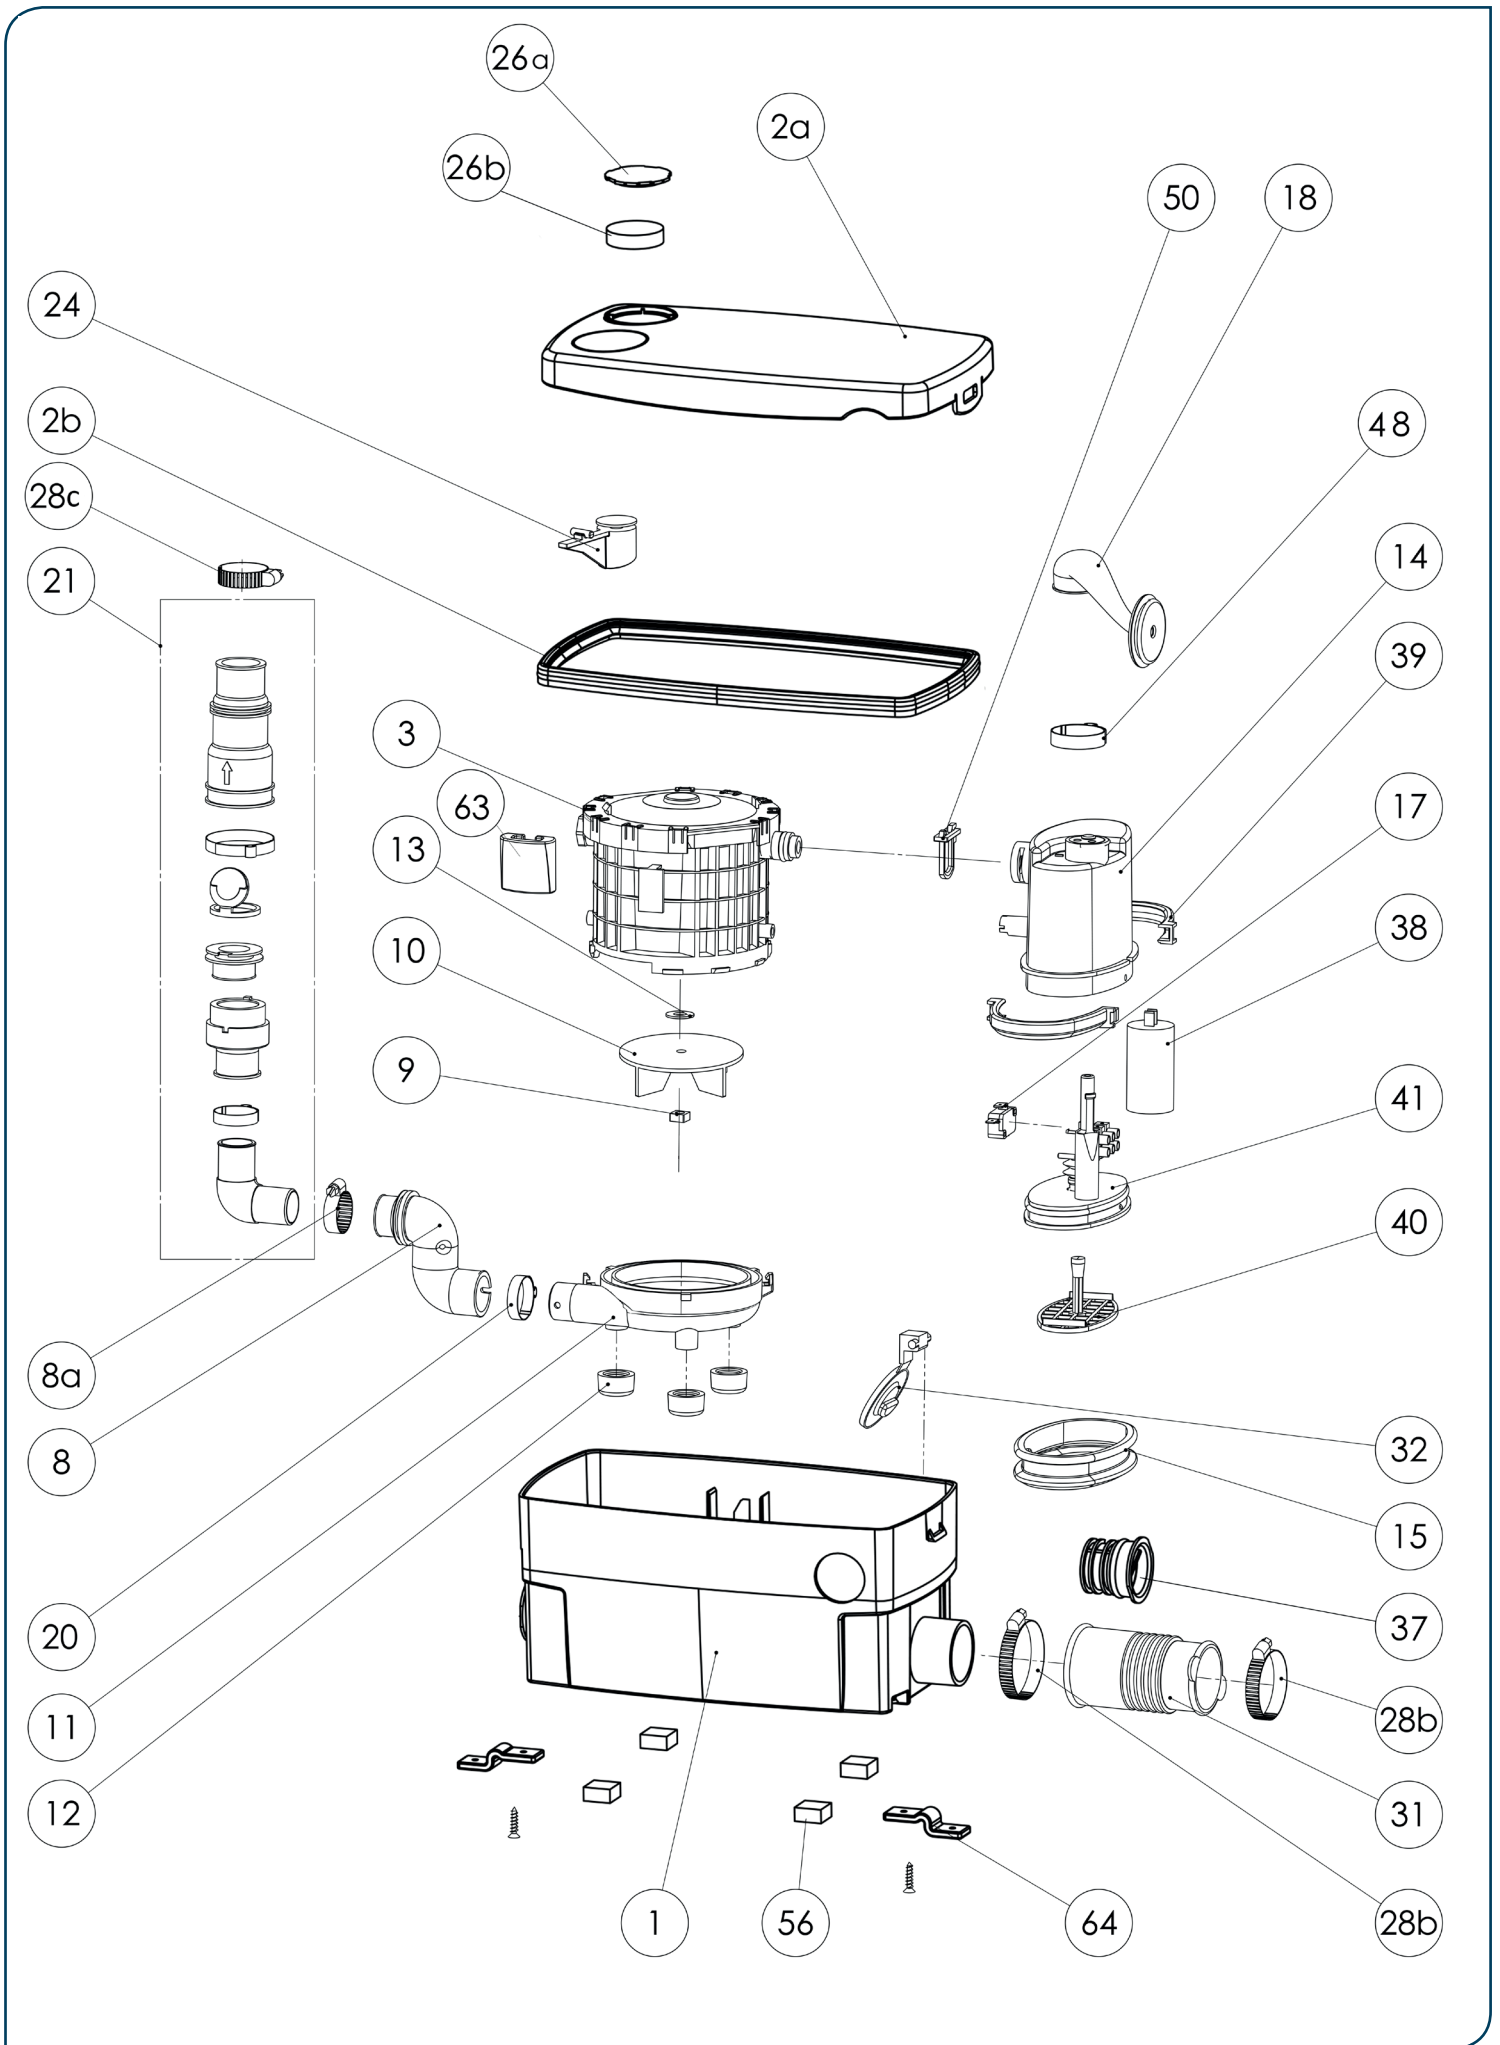

HR UPUTA ZA INSTALACIJU

AR بي كيرتلا قيرط

CE

4

5

6

7

**SANIDOUCHE+
SANISHOWER+
SANIPUMP+
D60**
EN 12050-2
Hmax (Q=0)=6,5m
220-240 V - 50/60 Hz
250 W - 1,3 A - IP44 -
⚡ (class 1) - 3,5 KG