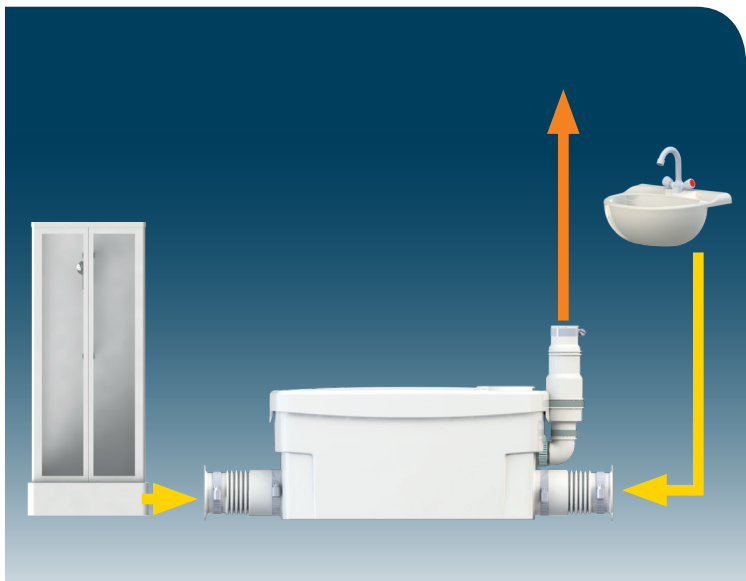

HR UPUTA ZA INSTALACIJU

AR بي كيرتلا قيرط

CE

4

5

6

7

**SANIDOUCHE+
SANISHOWER+
SANIPUMP+
D60**
EN 12050-2
Hmax (Q=0)=6,5m
220-240 V - 50/60 Hz
250 W - 1,3 A - IP44 -
⚡ (class 1) - 3,5 KG