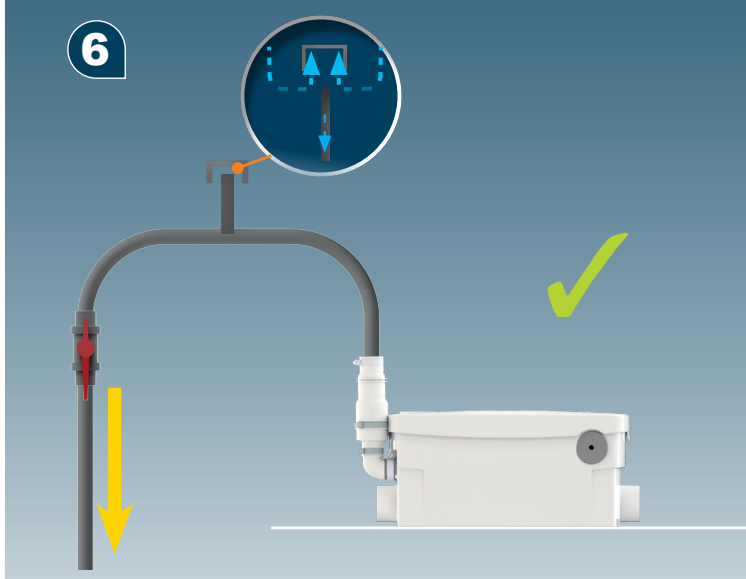

HR UPUTA ZA INSTALACIJU

AR بي كيرتلا قيرط

CE

4

5

6

7

**SANIDOUCHE+
SANISHOWER+
SANIPUMP+
D60**
EN 12050-2
Hmax (Q=0)=6,5m
220-240 V - 50/60 Hz
250 W - 1,3 A - IP44 -
⚡ (class 1) - 3,5 KG