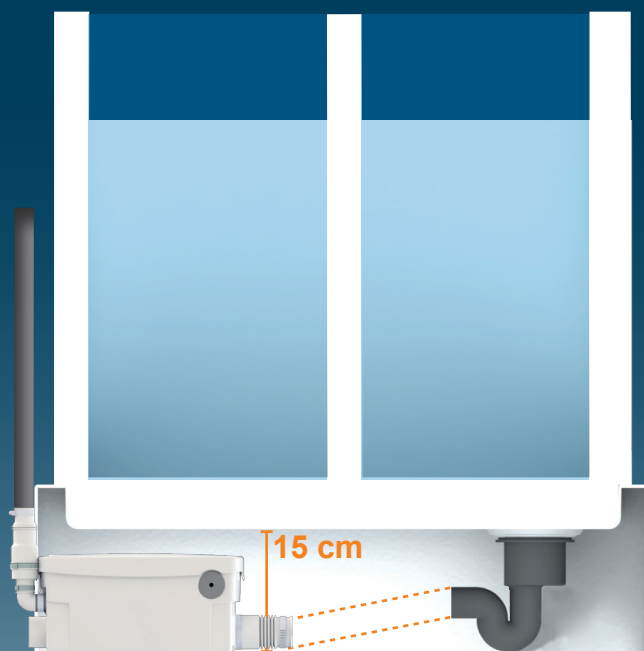

HR UPUTA ZA INSTALACIJU

AR بي كيرتلا قيرط

CE

4

5

6

7

**SANIDOUCHE+
SANISHOWER+
SANIPUMP+
D60**
EN 12050-2
Hmax (Q=0)=6,5m
220-240 V - 50/60 Hz
250 W - 1,3 A - IP44 -
⚡ (class 1) - 3,5 KG