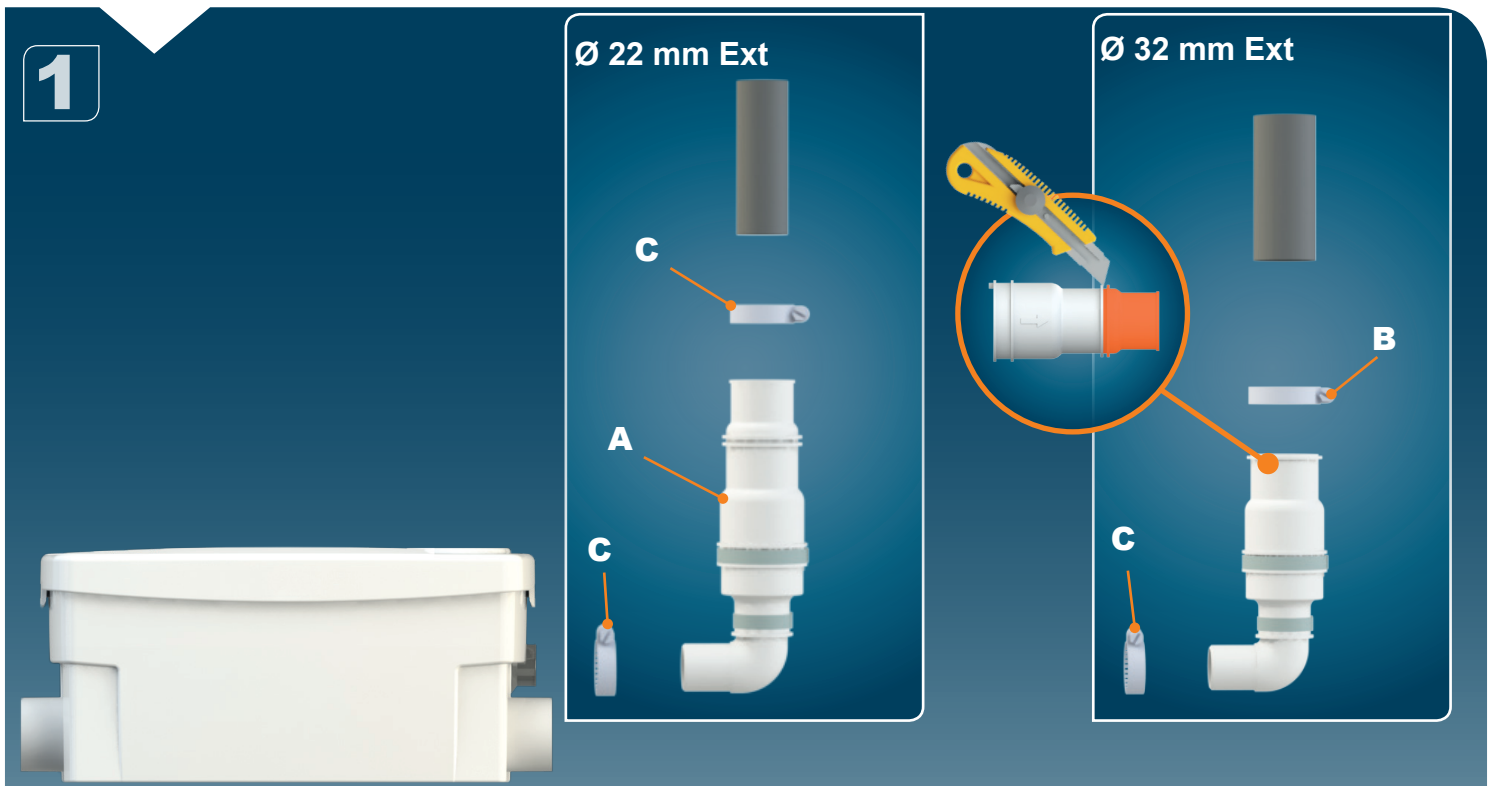

HR UPUTA ZA INSTALACIJU

AR بي كيرتلا قيرط

CE

4

5

6

7

**SANIDOUCHE+
SANISHOWER+
SANIPUMP+
D60**
EN 12050-2
Hmax (Q=0)=6,5m
220-240 V - 50/60 Hz
250 W - 1,3 A - IP44 -
⚡ (class 1) - 3,5 KG