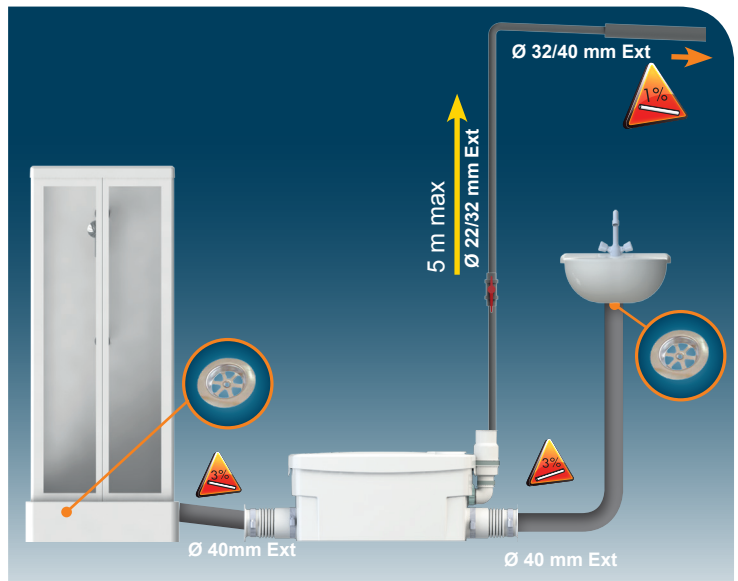

HR UPUTA ZA INSTALACIJU

AR بي كيرتلا قيرط

CE

4

5

6

7

**SANIDOUCHE+
SANISHOWER+
SANIPUMP+
D60**
EN 12050-2
Hmax (Q=0)=6,5m
220-240 V - 50/60 Hz
250 W - 1,3 A - IP44 -
⚡ (class 1) - 3,5 KG