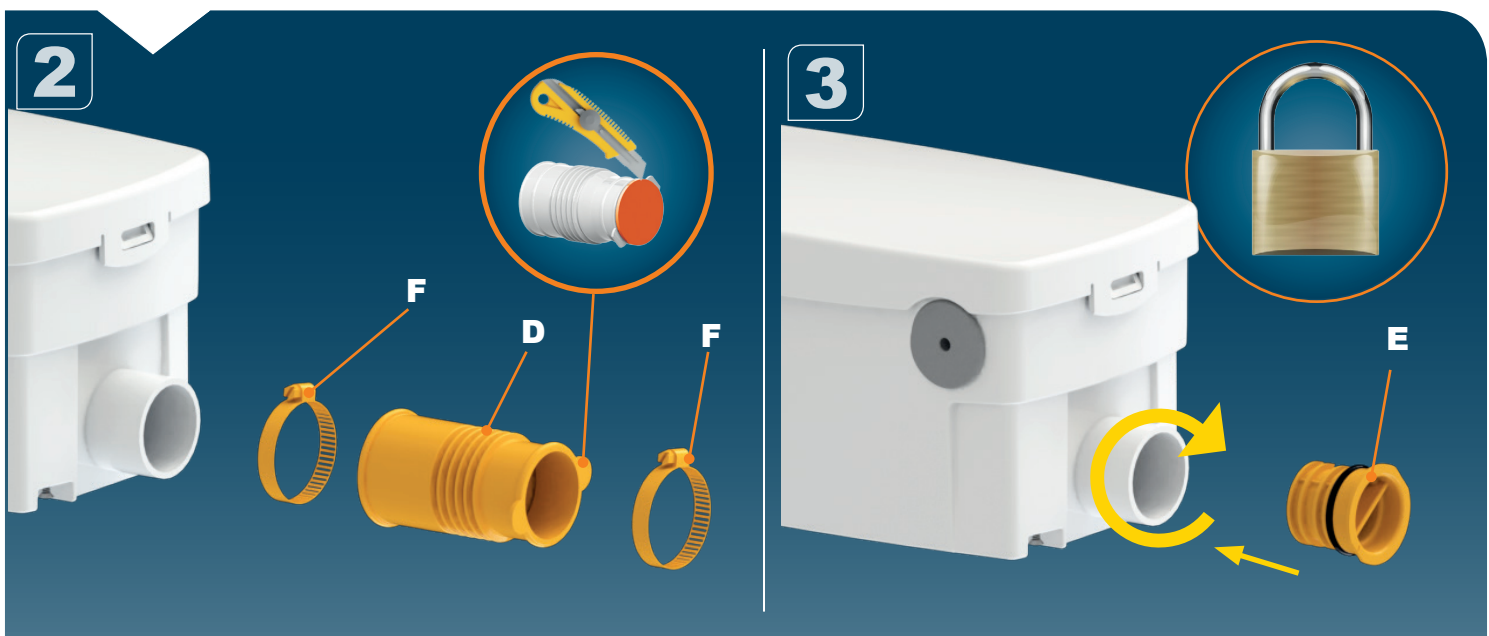

HR UPUTA ZA INSTALACIJU

AR بي كيرتلا قيرط

CE

4

5

6

7

**SANIDOUCHE+
SANISHOWER+
SANIPUMP+
D60**
EN 12050-2
Hmax (Q=0)=6,5m
220-240 V - 50/60 Hz
250 W - 1,3 A - IP44 -
⚡ (class 1) - 3,5 KG