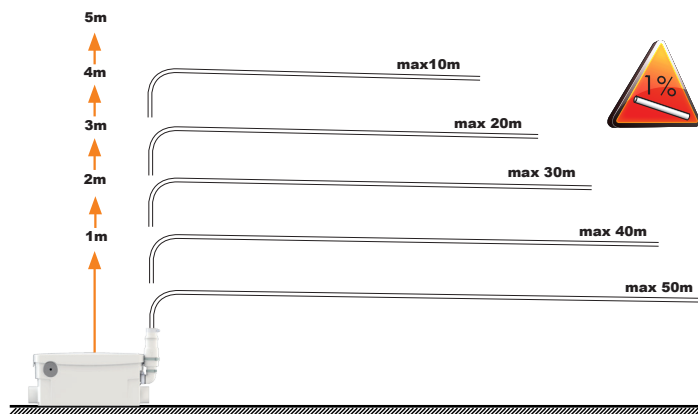

HR UPUTA ZA INSTALACIJU

AR بي كيرتلا قيرط

CE

4

5

6

7

**SANIDOUCHE+
SANISHOWER+
SANIPUMP+
D60**
EN 12050-2
Hmax (Q=0)=6,5m
220-240 V - 50/60 Hz
250 W - 1,3 A - IP44 -
⚡ (class 1) - 3,5 KG