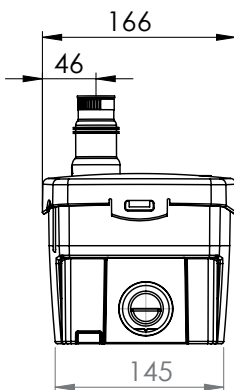

HR UPUTA ZA INSTALACIJU

AR بي كيرتلا قيرط

CE

4

5

6

7

**SANIDOUCHE+
SANISHOWER+
SANIPUMP+
D60**
EN 12050-2
Hmax (Q=0)=6,5m
220-240 V - 50/60 Hz
250 W - 1,3 A - IP44 -
⚡ (class 1) - 3,5 KG