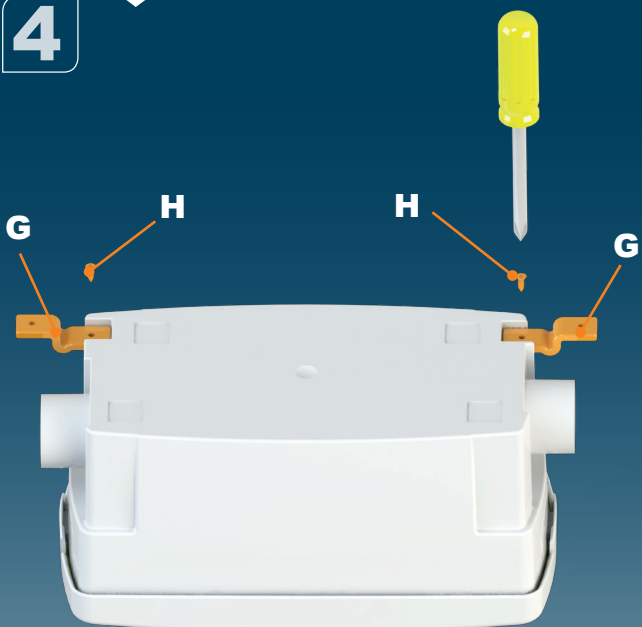

HR UPUTA ZA INSTALACIJU

AR بي كيرتلا قيرط

CE

4

5

6

7

**SANIDOUCHE+
SANISHOWER+
SANIPUMP+
D60**
EN 12050-2
Hmax (Q=0)=6,5m
220-240 V - 50/60 Hz
250 W - 1,3 A - IP44 -
⚡ (class 1) - 3,5 KG