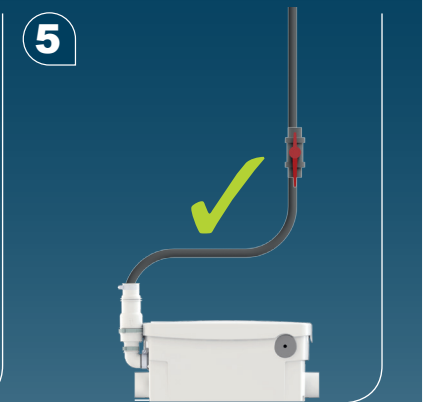

HR UPUTA ZA INSTALACIJU

AR بي كيرتلا قيرط

CE

4

5

6

7

**SANIDOUCHE+
SANISHOWER+
SANIPUMP+
D60**
EN 12050-2
Hmax (Q=0)=6,5m
220-240 V - 50/60 Hz
250 W - 1,3 A - IP44 -
⚡ (class 1) - 3,5 KG