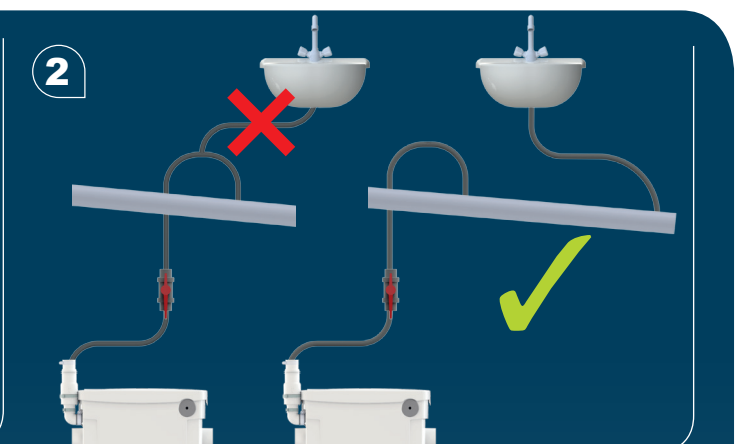

HR UPUTA ZA INSTALACIJU

AR بي كيرتلا قيرط

CE

4

5

6

7

**SANIDOUCHE+
SANISHOWER+
SANIPUMP+
D60**
EN 12050-2
Hmax (Q=0)=6,5m
220-240 V - 50/60 Hz
250 W - 1,3 A - IP44 -
⚡ (class 1) - 3,5 KG