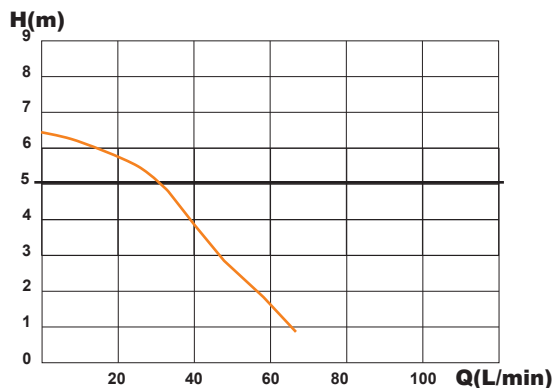

HR UPUTA ZA INSTALACIJU

AR بي كيرتلا قيرط

CE

4

5

6

7

**SANIDOUCHE+
SANISHOWER+
SANIPUMP+
D60**
EN 12050-2
Hmax (Q=0)=6,5m
220-240 V - 50/60 Hz
250 W - 1,3 A - IP44 -
⚡ (class 1) - 3,5 KG