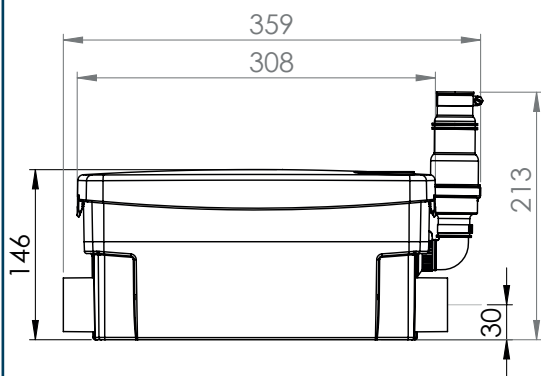

HR UPUTA ZA INSTALACIJU

AR بي كيرتلا قيرط

CE

4

5

6

7

**SANIDOUCHE+
SANISHOWER+
SANIPUMP+
D60**
EN 12050-2
Hmax (Q=0)=6,5m
220-240 V - 50/60 Hz
250 W - 1,3 A - IP44 -
⚡ (class 1) - 3,5 KG