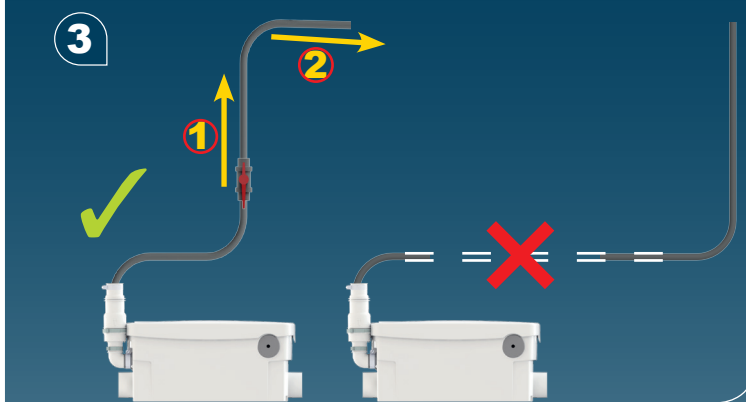

HR UPUTA ZA INSTALACIJU

AR بي كيرتلا قيرط

CE

4

5

6

7

**SANIDOUCHE+
SANISHOWER+
SANIPUMP+
D60**
EN 12050-2
Hmax (Q=0)=6,5m
220-240 V - 50/60 Hz
250 W - 1,3 A - IP44 -
⚡ (class 1) - 3,5 KG