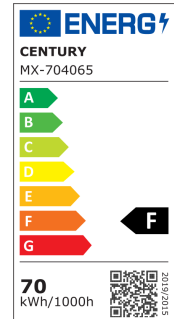

SPECIALE • MX-704065 MAXIMA

70W • 7600 Lm • 6500K • E40

Durata

≥15.000
Accensioni

Caratteristiche generali

General characteristics / Caractéristiques générales / Obecné vlastnosti / Allgemeine Merkmale / Características generales / Geniká charaktiristiká

Potenza effettiva 70W
Effective power / Puissance effective / Efektivní výkon / Wirkleistung / Poder efectivo / Apotelesmatikí ischýs

Flusso Luminoso Output 7600 Lm
Output luminous flux / Flux lumineux de sortie / Výstupní světelný tok / Ausgangslichtstrom / Flujo luminoso de salida / Kímeneti fényáram