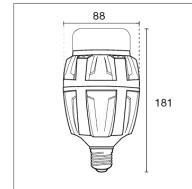

Caratteristiche generali

General characteristics / Caractéristiques générales / Obecné vlastnosti / Allgemeine Merkmale / Características generales / Geniká charaktiristiká

Codice Articolo MX-704065
Item number / Code de l'article / Kód položky / Artikelcode / Código del artículo / Kodikós stoicheíou

Codice EAN 9020704065014
EAN code / Code EAN / Kód EAN / EAN-Code / Código EAN / Kodikós EAN

Tecnologia LED
Technology / Technologie / Technologie / Technologie / Tecnología / Tecnología

Tipologia SORGENTE
Type / Type / Typ / Typ / Tipo / Týpos

Famiglia SPECIALE
Family / Famille / Rodina / Familie / Família / Oikogéneia

Linea MAXIMA
Line / Ligne / Řádek / Linie / Línea / Grammí

Dimensioni

Dimensions and weight / Dimensions et poids / Rozměry a hmotnost / Abmessungen und Gewicht / Dimensiones y peso / Diastáseis kai város

Diametro 88 mm
Diameter / Diamètre / Průměr / Durchmesser / Diámetro / Diámetros

Spessore 181 mm
Thickness / Épaisseur / Tloušťka / Dicke / Espesor / Páchos

Peso netto 400 gr
Net weight / Poids net / Čistá hmotnost / Nettogewicht / Peso neto / Katharó város

Imballo

Packing / Emballage / Obal / Verpackung / Embalaje / Syskevasia

Inner Carton 5 pz
Inner Carton / Carton Intérieur / Vnitřní karton / Innerer Karton / Caja de cartón interior / Esoterikó koutí

Master carton 10 pz
Master Carton / Maître Carton / Vnější karton / Vorlagenkarton / Master Carton / Κύριο κουτί

Peso lordo 468 gr
Gross weight / Poids Brut / Hrubá hmotnost / Bruttogewicht / Peso bruto / Meiktó város

Confezione Color Box
Package / Emballage / Balík / Paket / Paquete / Pakéto

Caratteristiche tecniche

Technical features / Caractéristiques techniques / Technické vlastnosti / Technische Merkmale / Características técnicas / Technická charaktiristiká

Attacco lampada E40
Lamp connection / Connexion de la lampe / Připojení lampy / Lampenanschluss / Conexión de la lámpara / Σύνδεσι lamptra

Potenza effettiva 70W
Effective power / Puissance effective / Efektivní výkon / Wirkleistung / Poder efectivo / Apotelesmatikí ischýs

Flusso Luminoso Output 7600 Lm
Output luminous flux / Flux lumineux de sortie / Výstupní světelný tok / Ausgangslichtstrom / Flujo luminoso de salida / Kímeneti fényáram

Colore luce 6500K
Light color / Couleur claire / Barva světa / Helle Farbe / Color claro / Chróma fotós

Apertura fascio 200°
Beam opening / Ouverture du faisceau / Úhel vyzařování / Balkenöffnung / Apertura de la viga / Anoigma dokón

Resa cromatica (CRI) 80
Color rendition (CRI) / Rendu des couleurs (Cri) / Ztvárnění barev (CRI) / Farbwiedergabe (CRI) / Rendimiento de color (CRI) / Παράδοσι χρωμάτων (CRI)

Dimmerabile N
Dimmable / Dimmable / Strívatelné / Dimmbare / Regulable / Me roostáti

Voltaggio 175-250 V/AC
Voltage / Tension / Napětí / Spannung / Voltaje / Τάση

Altre caratteristiche

Other characteristics / Autres fonctionnalités / Další funkce / Andere Funktionen / Otras características / Άλλα charaktiristiká