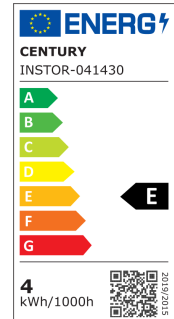

TORTIGLIONE • INSTOR-041430

INCANTO SATEN

4W (40W) • 470 Lm • 3000K • E14

Durata

≥10.000
Accensioni

Risparmio

Caratteristiche generali

General characteristics / Caractéristiques générales / Obecné vlastnosti / Allgemeine Merkmale / Características generales / Γενικά χαρακτηριστικά