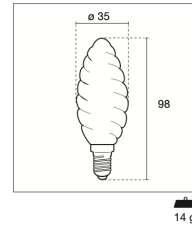

Caratteristiche generali

General characteristics / Caractéristiques générales / Obecné vlastnosti / Allgemeine Merkmale / Características generales / Γενικά χαρακτηριστικά

Codice Articolo INSTOR-041430
Item number / Code de l'article / Kód položky / Artikelcode / Código del artículo / Kodikós stoicheíou

Codice EAN 9090171002508
EAN code / Code EAN / Kód EAN / EAN-Code / Código EAN / Kodikós EAN

Tecnologia LED FILAMENTO
Technology / Technologie / Technologie / Technologie / Tecnología / Τεχνολογία

Tipologia SORGENTE
Type / Type / Typ / Typ / Τύπος

Famiglia TORTIGLIONE
Family / Famille / Rodina / Familie / Família / Οικογένεια

Linea INCANTO SATEN
Line / Ligne / Rádek / Linie / Línea / Grammí

Dimensioni

Dimensions and weight / Dimensions et poids / Rozměry a hmotnost / Abmessungen und Gewicht / Dimensiones y peso / Διαστάσεις και βάρος

Diametro 35 mm
Diameter / Diamètre / Průměr / Durchmesser / Diámetro / Διαμέτρος

Spessore 98 mm
Thickness / Épaisseur / Tloušťka / Dicke / Espesor / Πάχος

Peso netto 14 gr
Net weight / Poids net / Čistá hmotnost / Nettogewicht / Peso neto / Καθαρό βάρος

Imballo

Packing / Emballage / Obal / Verpackung / Embalaje / Syskevasía

Inner Carton 10 pz
Inner Carton / Carton Intérieur / Vnitřní karton / Innerer Karton / Caja de cartón interior / Εσωτερικό κουτί

Master carton 50 pz
Master Carton / Maître Carton / Vnější karton / Vorlagenkarton / Master Carton / Κύριο κουτί

Peso lordo 24 gr
Gross weight / Poids Brut / Hrubá hmotnost / Bruttogewicht / Peso bruto / Μεϊκτό βάρος

Confezione Color Box
Package / Emballage / Balík / Paket / Paquete / Πακέτο

Caratteristiche tecniche

Technical features / Caractéristiques techniques / Technické vlastnosti / Technische Merkmale / Características técnicas / Τεχνικά χαρακτηριστικά

Attacco lampada E14
Lamp connection / Connexion de la lampe / Připojení lampy / Lampenanschluss / Conexión de la lámpara / Σύνδεση λαμπτήρα

Potenza effettiva 4W
Effective power / Puissance effective / Efektivní výkon / Wirkleistung / Poder efectivo / Αποτελεσματικό ισχύς

Potenza equivalente 40W
Equivalent power / Puissance équivalente / Ekvivalentní výkon / Äquivalente Leistung / Potencia equivalente / Ισοδύναμη ισχύς

Flusso Luminoso Output 470 Lm
Output luminous flux / Flux lumineux de sortie / Výstupní světelný tok / Ausgangslichtstrom / Flujo luminoso de salida / Κιμενετή φέυνάραμ

Colore luce 3000K
Light color / Couleur claire / Barva světle / Helle Farbe / Color claro / Χρόμα φός

Apertura fascio 330°
Beam opening / Ouverture du faisceau / Úhel vyzařování / Balkenöffnung / Apertura de la viga / Άνοιγμα δοκών

Resa cromatica (CRI) 80
Color rendition (CRI) / Rendu des couleurs (Cri) / Ztvárnění barev (CRI) / Farbwiedergabe (CRI) / Rendimiento de color (CRI) / Παράδοσι χρωμάτων (CRI)

Dimmerabile N
Dimmable / Dimmable / Strmívatelné / Dimmbare / Regulable / Με ροοστάτι

Voltaggio 220-240 V/AC
Voltage / Tension / Napětí / Spannung / Voltaje / Τάση

Altre caratteristiche