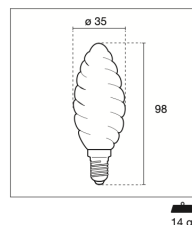

Caratteristiche generali

General characteristics / Caractéristiques générales / Obecné vlastnosti / Allgemeine Merkmale / Características generales / Γενικά χαρακτηριστικά

Codice Articolo INSTOR-041460
Item number / Code de l'article / Kód položky / Artikelcode / Código del artículo / Kodikós stoicheíou

Codice EAN 9090171002515
EAN code / Code EAN / Kód EAN / EAN-Code / Código EAN / Kodikós EAN

Tecnologia LED FILAMENTO
Technology / Technologie / Technologie / Technologie / Tecnología / Τεχνολογία

Tipologia SORGENTE
Type / Type / Typ / Typ / Τύπος

Famiglia TORTIGLIONE
Family / Famille / Rodina / Familie / Família / Οικογένεια

Linea INCANTO SATEN
Line / Ligne / Řádek / Linie / Línea / Γραμμή

Dimensioni

Dimensions and weight / Dimensions et poids / Rozměry a hmotnost / Abmessungen und Gewicht / Dimensiones y peso / Διαστάσεις και βάρος

Diametro 35 mm
Diameter / Diamètre / Průměr / Durchmesser / Diámetro / Διαμέτρος

Spessore 98 mm
Thickness / Épaisseur / Tloušťka / Dicke / Espesor / Πάχος

Peso netto 14 gr
Net weight / Poids net / Čistá hmotnost / Nettogewicht / Peso neto / Καθαρό βάρος

Imballo

Packing / Emballage / Obal / Verpackung / Embalaje / Syskevasia

Inner Carton 10 pz
Inner Carton / Carton Intérieur / Vnitřní karton / Innerer Karton / Caja de cartón interior / Εσωτερικό κουτί

Master carton 50 pz
Master Carton / Maître Carton / Vnější karton / Vorlagenkarton / Master Carton / Κύριο κουτί

Peso lordo 25 gr
Gross weight / Poids Brut / Hrubá hmotnost / Bruttogewicht / Peso bruto / Μεϊκτό βάρος

Confezione Color Box
Package / Emballage / Balík / Paket / Paquete / Πακέτο

Caratteristiche tecniche

Technical features / Caractéristiques techniques / Technické vlastnosti / Technische Merkmale / Características técnicas / Τεχνικά χαρακτηριστικά

Attacco lampada E14
Lamp connection / Connexion de la lampe / Připojení lampy / Lampenanschluss / Conexión de la lámpara / Σύνδεση λαμπτήρα

Potenza effettiva 4W
Effective power / Puissance effective / Efektivní výkon / Wirkleistung / Poder efectivo / Αποτελεσματική ισχύς

Potenza equivalente 40W
Equivalent power / Puissance équivalente / Ekvivalentní výkon / Äquivalente Leistung / Potencia equivalente / Ισοδύναμη ισχύς

Flusso Luminoso Output 470 Lm
Output luminous flux / Flux lumineux de sortie / Výstupní světelný tok / Ausgangslichtstrom / Flujo luminoso de salida / Κιμενετή φέυνάραμ

Colore luce 6500K
Light color / Couleur claire / Barva světle / Helle Farbe / Color claro / Χρόμα φोटός

Apertura fascio 330°
Beam opening / Ouverture du faisceau / Úhel vyzařování / Balkenöffnung / Apertura de la viga / Άνοιγμα δοκών

Resa cromatica (CRI) 80
Color rendition (CRI) / Rendu des couleurs (Cri) / Ztvárnění barev (CRI) / Farbwiedergabe (CRI) / Rendimiento de color (CRI) / Παράδοση χρωμάτων (CRI)

Dimmerabile N
Dimmable / Dimmable / Strmívatelné / Dimmbare / Regulable / Με ροοστάτι

Voltaggio 220-240 V/AC
Voltage / Tension / Napětí / Spannung / Voltaje / Τάση

Altre caratteristiche