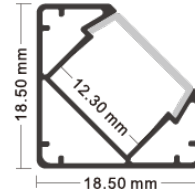

Caratteristiche generali

General characteristics / Caractéristiques générales / Obecné vlastnosti / Allgemeine Merkmale / Características generales / Geniká charaktiristiká

Codice Articolo KPRAN-1818
Item number / Code de l'article / Kód položky / Artikelcode / Código del artículo / Kodikós stoicheíou

Codice EAN 9090171009064
EAN code / Code EAN / Kód EAN / EAN-Code / Código EAN / Kodikós EAN

Tecnologia LED
Technology / Technologie / Technologie / Technologie / Tecnología / Tecnología

Tipologia ACCESSORIO
Type / Type / Typ / Typ / Tipo / Týpos

Famiglia PROFILI STRIP
Family / Famille / Rodina / Familie / Família / Oikogéneia

Linea PROFILO ANGOLARE
Line / Ligne / Řádek / Linie / Línea / Grammí

Altre caratteristiche

Other characteristics / Autres fonctionnalités / Další funkce / Andere Funktionen / Otras características / Alla charaktiristiká

Grado protezione IP20
Degree of protection / Degré de protection / Stupeň ochrany / Schutzgrad / Grado de protección / Vathmós prostasías

Dimensioni

Dimensions and weight / Dimensions et poids / Rozměry a hmotnost / Abmessungen und Gewicht / Dimensiones y peso / Diastáseis kai város

Larghezza 18 mm
Width / Largeur / Šíře / Breite / Ancho / Plátos

Spessore 18 mm
Thickness / Épaisseur / Tloušťka / Dicke / Espesor / Páchos

Peso netto 340 gr
Net weight / Poids net / Čistá hmotnost / Nettogewicht / Peso neto / Katharó város

Imballo

Packing / Emballage / Obal / Verpackung / Embalaje / Syskevasía

Inner Carton 1 pz
Inner Carton / Carton Intérieur / Vnitřní karton / Innerer Karton / Caja de cartón interior / Esoterikó koutí

Master carton 20 pz
Master Carton / Maître Carton / Vnější karton / Vorlagenkarton / Master Carton / Κύριο κουτί

Confezione Plastic Bag
Package / Emballage / Balík / Paket / Paquete / Pakéto