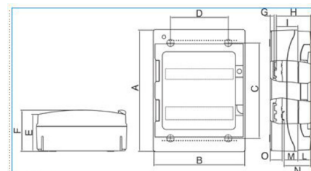

B06525

Quote:

A: 420	I: 75
B: 314	L: 44
C: 330	M: 48
D: 200	N: 92
E: 128	O: 41
F: 143	
G: 14	
H: 119	

IP65 24 GRI Centralino IP65 24 moduli portella fumè line a Pablo GRIGIO

Proprietà tecniche

Design

Modalità di fissaggio sporgente

Profondità del prodotto installato 143 mm

Profondità interna 143 mm

Altezza del prodotto installato 420 mm

Larghezza prodotto installato 314 mm

Larghezza in unità di divisione 13

Accessori inclusi

Piastra di montaggio inclusa no