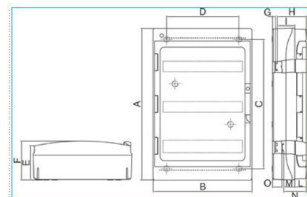

B06527

Quote:

A: 657	I: 75
B: 426	L: 50
C: 350	M: 48
D: 312	N: 98
E: 128	O: 41
F: 148	
G: 14	
H: 125	

IP65 54 GRI Centralino IP65 54 moduli portella fumè linea Pablo GRIGIO

Proprietà tecniche

Design

Modalità di fissaggio sporgente

Profondità del prodotto installato 148 mm

Profondità interna 148 mm

Altezza del prodotto installato 657 mm

Larghezza prodotto installato 426 mm

Larghezza in unità di divisione 19

Accessori inclusi

Piastra di montaggio inclusa no