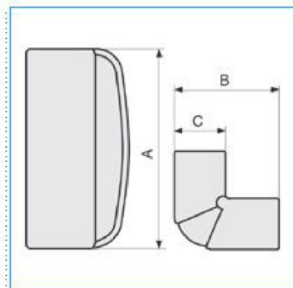

AEBA W Angolo esterno variabile per canale TBA-Art BIANCO

B04030

Quote:

A: 127
B: 59
C: 31

Proprietà tecniche

Materiali

Colore RAL	Bianco RAL 9001
Materiale	ABS

Dimensioni

Altezza	28 mm
Base	127 mm

Impostazioni

Angolo	70 / 120 °
--------	------------

Norme, Omologazioni

Norme di riferimento	EN50085-2-1
Direttiva europea RoHs	compatibilità volontaria

Sicurezza

Grado di protezione dell'involucro	IP40
Resistenza agli urti	IK08