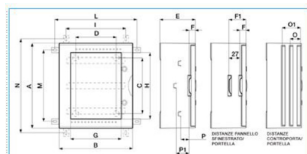

B04603

Quote:

A: 504	L: 485
B: 434	M: 423
C: 330	N: 555
D: 240	O: 44
E: 210	Q1: 74
F: 40	P: 48
F1: 67-94	P1: 75
I: 353	

VTR 03 CIECO Quadro cieco in vetroresina IP66 54 moduli GRIGIO

Proprietà tecniche

Design

Modalità di fissaggio sporgente

Compatibilità

Adatto al montaggio su guida DIN si

Coperchio

Tipo di copertura Porta cieca

Tipo di copertura Porta

Copertura trasparente o porta no

Materiali

Colore grigio

Materiale plastica

Dimensioni

Profondità del prodotto installato 210 mm

Profondità interna 205 mm

Altezza del prodotto installato 503,7 mm

Altezza di montaggio 504 mm

Larghezza prodotto installato 433,5 mm

Larghezza in unità di divisione 18

Accessori inclusi

Piastra di montaggio inclusa no

Con serratura si

Equipaggiamento

Quantità di righe nell'involucro 3

Numero di tasti 2

Accessoriabile si