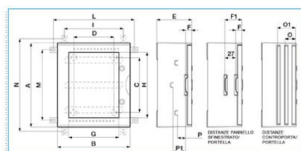

B04623

Quote:

A: 504	H: 393	P1: 75
B: 434	I: 353	
C: 330	L: 485	
D: 240	M: 423	
E: 210	N: 555	
F: 40	O: 44	
F1: 67-94	Q1: 74	
G: 300	P: 48	

VTR 03 OBLO' Quadro con oblò in vetroresina IP66 54 moduli GRIGIO

Proprietà tecniche

Design

Modalità di fissaggio sporgente

Compatibilità

Adatto al montaggio su guida DIN si

Coperchio

Tipo di chiusura della porta blocco con chiave triangolare maschio

Interbloccabile no

Altezza del prodotto installato 503,7 mm

Larghezza prodotto installato 433,5 mm

Larghezza in unità di divisione 18

Spessore del materiale delle pareti laterali 2 mm

Installazione, montaggio

Idoneo per uso esterno si