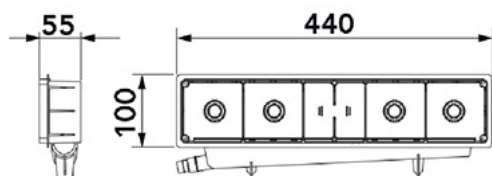

### CARATTERISTICHE TECNICHE:

- Convogliatore ad imbuto posteriore reversibile dx/sx con doppio attacco laterale Ø 16 - Ø 20
- Griglia di protezione
- Coperchio ad incastro o con viti

### DIMENSIONI