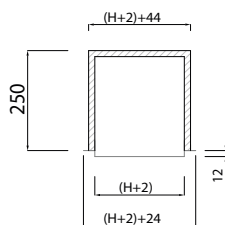

INSTALLAZIONE

Installati a soffitto o a parete.
Fissaggio: con viti.

A RICHIESTA

Dimensioni differenti allo standard.

CARATTERISTICHE

Realizzato su misura.
Materiale: alluminio e poliuretano espanso.
Profondità da 200 a 350 mm.

2.1 Plenum e accessori su misura

DIMENSIONI

Tutte le misure sono espresse in mm.

plenum **PLP** altezza 100 e 200 mm

PLP altezza 150 mm (**tappi blu**)

plenum **PLL** altezza 100, 150 e 200 mm

plenum **PLS** altezza 100, 150 e 200 mm

plenum **MANDATA/RIPRESA** altezza 100, 150 e 200 mm