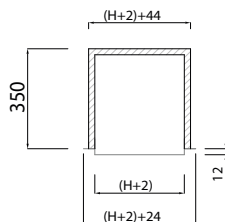

INSTALLAZIONE

Installati a soffitto o a parete.
Fissaggio: con viti.

A RICHIESTA

Dimensioni differenti allo standard.

CARATTERISTICHE

Realizzato su misura.
Materiale: alluminio e poliuretano espanso.
Profondità da 200 a 350 mm.

2.1 Plenum e accessori su misura

DIMENSIONI

Tutte le misure sono espresse in mm.

plenum **PLP** altezza 100 e 200 mm

PLP altezza 150 mm (**tappi blu**)

plenum **PLL** altezza 100, 150 e 200 mm

plenum **PLS** altezza 100, 150 e 200 mm

plenum **MANDATA/RIPRESA** altezza 100, 150 e 200 mm