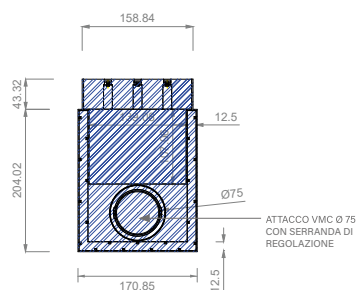

* Specificare la tipologia attacco (P;S;L) il numero di attacchi e il diametro.

* Fornito con 1 stacco da Ø75 e separatore

DESCRIZIONE

Plenum per bocchetta in poliuretano espanso con giunzioni laterali in pvc completo di collare/i per connessione di tubazioni flessibili.

INSTALLAZIONE

Installati a soffitto o a parete.
Fissaggio: con viti.

A RICHIESTA

Dimensioni differenti allo standard.

CARATTERISTICHE

Realizzato su misura.
Materiale: alluminio e poliuretano espanso.
Profondità da 200 a 350 mm.

2.1 Plenum e accessori su misura

DIMENSIONI

Tutte le misure sono espresse in mm.

plenum **PLP** altezza 100 e 200 mm

PLP altezza 150 mm (**tappi blu**)

plenum **PLL** altezza 100, 150 e 200 mm

plenum **PLS** altezza 100, 150 e 200 mm

plenum **MANDATA/RIPRESA** altezza 100, 150 e 200 mm