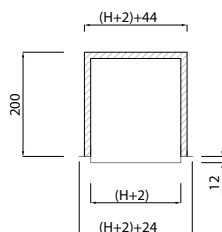

INSTALLAZIONE

Installati a soffitto o a parete.
Fissaggio: con viti.

A RICHIESTA

Dimensioni differenti allo standard.

CARATTERISTICHE

Realizzato su misura.
Materiale: alluminio e poliuretano espanso.
Profondità da 200 a 350 mm.

2.1 Plenum e accessori su misura

DIMENSIONI

Tutte le misure sono espresse in mm.

plenum **PLP** altezza 100 e 200 mm

PLP altezza 150 mm (**tappi blu**)

plenum **PLL** altezza 100, 150 e 200 mm

plenum **PLS** altezza 100, 150 e 200 mm