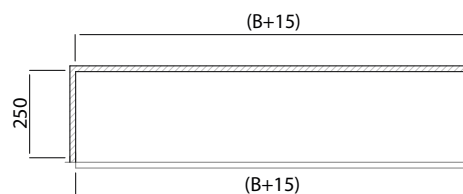

2.1 Plenum e accessori su misura

DIMENSIONI

Tutte le misure sono espresse in mm.

plenum **PLP** altezza 100 e 200 mm

PLP altezza 150 mm (**tappi blu**)

plenum **PLL** altezza 100, 150 e 200 mm

plenum **PLS** altezza 100, 150 e 200 mm

plenum **MANDATA/RIPRESA** altezza 100, 150 e 200 mm