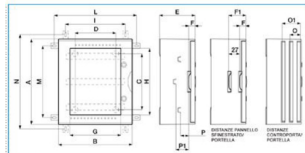

B04602

Quote:

A: 428	L: 377
B: 325	M: 348
C: 255	N: 480
D: 132	O: 44
E: 183	O1: 74
F: 40	P: 48
F1: 67	P1: 75
H: 245	

**VTR 02 CIECO Quadro cieco in vetroresina IP66 36 moduli GRIGIO**

Proprietà tecniche

**Design**

Modalità di fissaggio sporgente

**Compatibilità**

Adatto al montaggio su guida DIN si

**Coperchio**

Tipo di copertura Porta cieca

Tipo di copertura Porta

Copertura trasparente o porta no

**Materiali**

Colore grigio

Materiale plastica

**Dimensioni**

Profondità del prodotto installato 178 mm

Profondità interna 148 mm

Altezza del prodotto installato 428,2 mm

Altezza di montaggio 428 mm

Larghezza prodotto installato 325 mm

Larghezza in unità di divisione 12

**Accessori inclusi**

Piastra di montaggio inclusa no

Con serratura si

**Equipaggiamento**

Quantità di righe nell'involucro 3

Numero di tasti 2

Accessoriabile si