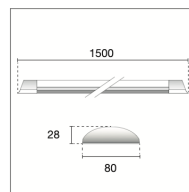

PLAFONIERE • STB-451540 STABILA

45W • 5780 Lm • 4000K

Durata

≥7.500
Accensioni

783 g

Caratteristiche generali

General characteristics / Caractéristiques générales / Obecné vlastnosti / Allgemeine Merkmale / Características generales / Genelik karakteristiká

Linea STABILA
Line / Ligne / Rádek / Linie / Línea / Grammí

Dimensioni

Dimensions and weight / Dimensions et poids / Rozměry a hmotnost / Abmessungen und Gewicht / Dimensiones y peso / Diastáseis kai város

Larghezza 75 mm
Width / Largeur / Šíře / Breite / Ancho / Plátos

Spessore 25 mm
Thickness / Épaisseur / Tloušťka / Dicke / Espesor / Páchos

Peso netto 454 gr
Net weight / Poids net / Čistá hmotnost / Nettogewicht / Peso neto / Katharó város