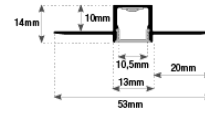

PROFILI STRIP • KPRCG-5314

PROFILO CARTONGESSO

IP20

Caratteristiche generali

General characteristics / Caractéristiques générales / Obecné vlastnosti / Allgemeine Merkmale / Características generales / Geniká charaktiristiká

Codice Articolo KPRCG-5314
Item number / Code de l'article / Kód položky / Artikelcode / Código del artículo / Kodikós stoicheíou

Codice EAN 9090171009163
EAN code / Code EAN / Kód EAN / EAN-Code / Código EAN / Kodikós EAN

Tecnologia LED
Technology / Technologie / Technologie / Technologie / Tecnología / Tecnología

Tipologia ACCESSORIO
Type / Type / Typ / Typ / Tipo / Τύπος

Famiglia PROFILI STRIP
Family / Famille / Rodina / Familie / Família / Οικογένεια

Linea PROFILO CARTONGESSO
Line / Ligne / Řádek / Linie / Línea / Grammí

Dimensioni

Dimensions and weight / Dimensions et poids / Rozměry a hmotnost / Abmessungen und Gewicht / Dimensiones y peso / Diastáseis kai város

Larghezza 52 mm
Width / Largeur / Šířka / Breite / Ancho / Plátos

Spessore 14 mm
Thickness / Épaisseur / Tloušťka / Dicke / Espesor / Páchos

Peso netto 640 gr
Net weight / Poids net / Čistá hmotnost / Nettogewicht / Peso neto / Katharó város

Imballo

Packing / Emballage / Obal / Verpackung / Embalaje / Syskevasía

Inner Carton 1 pz
Inner Carton / Carton Intérieur / Vnitřní karton / Innerer Karton / Caja de cartón interior / Esoterikó koutí

Master carton 20 pz
Master Carton / Maître Carton / Vnější karton / Vorlagenkarton / Master Carton / Κύριο κουτί

Confezione Plastic Bag
Package / Emballage / Balík / Paket / Paquete / Pakéto

Altre caratteristiche

Other characteristics / Autres fonctionnalités / Další funkce / Andere Funktionen / Otras características / Alla charaktiristiká

Grado protezione IP20
Degree of protection / Degré de protection / Stupeň ochrany / Schutzgrad / Grado de protección / Vathmós prostasías