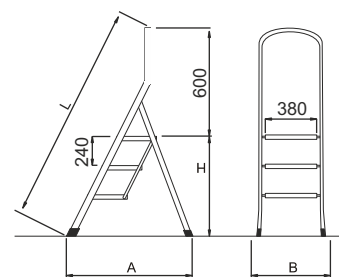

Ampi gradini con chiusura a scomparsa in acciaio verniciato ricoperti in gomma

Codice Articolo	Gradini totali n°	Altezza		Lunghezza chiusa L mt.	Larghezza scala B mt.	Scartamento		Peso kg.	Prezzo Euro
		H mt.	Altezza di lavoro H + 2mt mt.			A mt.			
SCA WK/2	2	0,47	2,47	0,94	0,47	0,49	4,2		
SCA WK/3	3	0,71	2,71	1,21	0,47	0,65	6,0		
SCA WK/4	4	0,94	2,94	1,46	0,47	0,81	8,0		

Sgabello ad uso hobbistico

GARANZIA
2 anni
PORTATA
150 kg

Sgabello pieghevole con gradini a scomparsa e parapetto

Cod. WKP

- ★ Sgabello pieghevole con gradini a scomparsa
- ★ Costruito in acciaio verniciato con polveri epossidiche
- ★ Ampi gradini in acciaio ricoperti in gomma anti-scivolo
- ★ Dotato di parapetto alto 60 cm. per l'appoggio del busto
- ★ Piedini in materiale sintetico anti-sdruciuolo
- ★ Imballato in plastica trasparente
- ★ Libretto e norme d'uso

Ampi gradini con chiusura a scomparsa in acciaio verniciato ricoperti in gomma

Codice Articolo	Gradini totali n°	Altezza		Lunghezza chiusa L mt.	Larghezza scala B mt.	Scartamento		Peso kg.	Prezzo Euro
		H mt.	Altezza di lavoro H + 2mt mt.			A mt.			
SCA WKP/3	3	0,72	2,72	1,41	0,48	0,63	6,5		
SCA WKP/4	4	0,96	2,96	1,67	0,48	0,77	8,5		
SCA WKP/5	5	1,20	3,20	1,93	0,49	0,91	10,5		