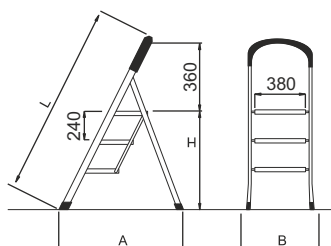

Sgabello ad uso hobbistico

GARANZIA
2 anni
PORTATA
150 kg

Pieghevole con gradini a scomparsa

Cod. WK

- ★ Sgabello pieghevole con gradini a scomparsa
- ★ Costruito in acciaio verniciato con polveri epossidiche
- ★ Ampi gradini in acciaio ricoperti in gomma anti-scivolo
- ★ Dotato di para-ginocchia alto 36 cm. ricoperto in gomma morbida utile anche come schienale quando seduti
- ★ Piedini in materiale sintetico anti-sdruciuolo
- ★ Imballato in plastica trasparente
- ★ Libretto e norme d'uso

Ampi gradini con chiusura a scomparsa in acciaio verniciato ricoperti in gomma

Codice Articolo	Gradini totali n°	Altezza		Lunghezza chiusa L mt.	Larghezza scala B mt.	Scartamento		Peso kg.	Prezzo Euro
		H mt.	Altezza di lavoro H + 2mt mt.			A mt.			
SCA WK/2	2	0,47	2,47	0,94	0,47	0,49	4,2		
SCA WK/3	3	0,71	2,71	1,21	0,47	0,65	6,0		
SCA WK/4	4	0,94	2,94	1,46	0,47	0,81	8,0		

Ampi gradini con chiusura a scomparsa in acciaio verniciato ricoperti in gomma

Codice Articolo	Gradini totali n°	Altezza		Lunghezza chiusa L mt.	Larghezza scala B mt.	Scartamento		Peso kg.	Prezzo Euro
		H mt.	Altezza di lavoro H + 2mt mt.			A mt.			
SCA WKP/3	3	0,72	2,72	1,41	0,48	0,63	6,5		
SCA WKP/4	4	0,96	2,96	1,67	0,48	0,77	8,5		
SCA WKP/5	5	1,20	3,20	1,93	0,49	0,91	10,5		