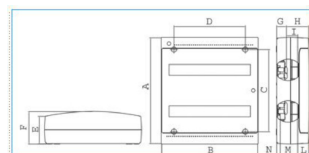

B04089

Quote:

A: 450	I: 48
B: 408	L: 47
C: 350	M: 75
D: 304	N: 13
E: 118	
F: 137	
G: 40	
H: 25	

### Design

Modalità di fissaggio sporgente

### Dimensioni

Profondità del prodotto installato 137 mm

Profondità interna 48 mm

Altezza del prodotto installato 450 mm

Larghezza prodotto installato 408 mm

Larghezza in unità di divisione 19