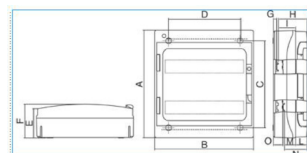

B06526

Quote:

A: 470	I: 75
B: 426	L: 50
C: 380	M: 48
D: 312	N: 98
E: 128	O: 41
F: 148	
G: 14	
H: 125	

IP65 36 GRI Centralino IP65 36 moduli portella fumè line a Pablo GRIGIO

Proprietà tecniche

Design

Modalità di fissaggio sporgente

Profondità del prodotto installato 148 mm

Profondità interna 148 mm

Altezza del prodotto installato 470 mm

Larghezza prodotto installato 426 mm

Larghezza in unità di divisione 19

Accessori inclusi

Piastra di montaggio inclusa no