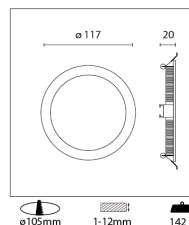

Caratteristiche generali

General characteristics / Caractéristiques générales / Obecné vlastnosti / Allgemeine Merkmale / Características generales / Genelik karakteristiká

Codice Articolo PT-061240
Item number / Code de l'article / Kód položky / Artikelcode / Código del artículo / Kodikós stoicheiou

Codice EAN 9090171010480
EAN code / Code EAN / Kód EAN / EAN-Code / Código EAN / Kodikós EAN

Tecnologia LED
Technology / Technologie / Technologie / Tecnología / Tecnologia

Tipologia APPARECCHIO
Type / Type / Typ / Typ / Tipo / Týpos

Famiglia PANNELLI
Family / Famille / Rodina / Familie / Família / Oikogéneia

Linea P-TONDO
Line / Ligne / Řádek / Linie / Línea / Grammí

Dimensioni

Dimensions and weight / Dimensions et poids / Rozměry a hmotnost / Abmessungen und Gewicht / Dimensiones y peso / Διαστάσεις και βάρος

Diametro 117 mm
Diameter / Diamètre / Průměr / Durchmesser / Diámetro / Diámetros

Spessore 20 mm
Thickness / Épaisseur / Tloušťka / Dicke / Espesor / Páchos

Diametro foro 105 mm
Hole Diameter / Diamètre du trou / Průměr otvoru / Lochdurchmesser / Diámetro del agujero / Diámetros opón

Peso netto 142 gr
Net weight / Poids net / Čistá hmotnost / Nettogewicht / Peso neto / Katharó város

Imballo

Packing / Emballage / Obal / Verpackung / Embalaje / Syskevασία

Inner Carton 6 pz
Inner Carton / Carton Intérieur / Vnitřní karton / Innerer Karton / Caja de cartón interior / Esoterikó koutí

Master carton 24 pz
Master Carton / Maître Carton / Vnější karton / Vorlagenkarton / Master Carton / Κύριο κούτι

Peso lordo 175 gr
Gross weight / Poids Brut / Hrubá hmotnost / Bruttogewicht / Peso bruto / Meiktó város

Confezione Color Box
Package / Emballage / Balík / Paket / Paquete / Pakéto

Caratteristiche tecniche

Technical features / Caractéristiques techniques / Technické vlastnosti / Technische Merkmale / Características técnicas / Τεχνικά χαρακτηριστικά

Potenza effettiva 6W
Effective power / Puissance effective / Efektivní výkon / Wirkleistung / Poder efectivo / Αποτελεσματική ισχύς

Flusso Luminoso Source 550 Lm
Source luminous flux / flux lumineux source / Zdroj světelný tok / Quelle Lichtstrom / Fuente de flujo luminoso / Φορράς φέγγαρο

Flusso Luminoso Output 400 Lm
Output luminous flux / Flux lumineux de sortie / Výstupní světelný tok / Ausgangslichtstrom / Flujo luminoso de salida / Κίμενετι φέγγαρο

Colore luce 4000K
Light color / Couleur claire / Barva světlá / Helle Farbe / Color claro / Χρόμα φoτός

Apertura fascio 120°
Beam opening / Ouverture du faisceau / Úhel vyzařování / Balkenöffnung / Apertura de la viga / Ανοίγμα δοκών

Resa cromatica (CRI) 80
Color rendition (CRI) / Rendu des couleurs (Cr) / Ztvárnění barev (CRI) / Farbwiedergabe (CRI) / Rendimiento de color (CRI) / Παράδοσι χρωμάτων (CRI)

Dimmerabile N
Dimmable / Dimmable / Strmívatelné / Dimmbar / Regulable / Με ροοστάτι

Voltaggio 220-240 V/AC
Voltage / Tension / Napětí / Spannung / Voltaje / Τάση

Altre caratteristiche