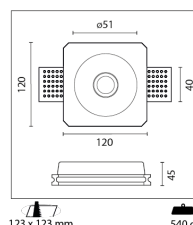

INCASSO • JESSY-SR120

JESSY

GU10

Caratteristiche generali

General characteristics / Caractéristiques générales / Obecné vlastnosti / Allgemeine Merkmale / Características generales / Γενικά χαρακτηριστικά

Codice Articolo JESSY-SR120
Item number / Code de l'article / Kód položky / Artikelcode / Código del artículo / Kodikós stoicheiou

Codice EAN 9090171007466
EAN code / Code EAN / Kód EAN / EAN-Code / Código EAN / Kodikós EAN

Tecnologia LED
Technology / Technologie / Technologie / Tecnologia / Tecnología

Tipologia APPARECCHIO
Type / Type / Typ / Typ / Tipo / Τύπος

Famiglia INCASSO
Family / Famille / Rodina / Familie / Família / Οικογένεια

Linea JESSY
Line / Ligne / Řádek / Linie / Línea / Γραμμή

Dimensioni

Dimensions and weight / Dimensions et poids / Rozměry a hmotnost / Abmessungen und Gewicht / Dimensiones y peso / Διαστάσεις και βάρος

Larghezza 120 mm
Width / Largeur / Šíře / Breite / Ancho / Πλάτος

Spessore 45 mm
Thickness / Épaisseur / Tloušťka / Dicke / Espesor / Πάχος

Diametro foro 123x123 mm
Hole Diameter / Diamètre du trou / Průměr otvoru / Lochdurchmesser / Diámetro del agujero / Διαμέτρος οπών

Peso netto 463 gr
Net weight / Poids net / Čistá hmotnost / Nettogewicht / Peso neto / Καθαρό βάρος

Imballo

Packing / Emballage / Obal / Verpackung / Embalaje / Syskevasía

Inner Carton 1 pz
Inner Carton / Carton Intérieur / Vnitřní karton / Innerer Karton / Caja de cartón interior / Εσωτερικό κουτί

Master carton 24 pz
Master Carton / Maître Carton / Vnější karton / Vorlagenkarton / Master Carton / Κύριο κουτί

Peso lordo 577 gr
Gross weight / Poids Brut / Hrubá hmotnost / Bruttogewicht / Peso bruto / Μεϊκτό βάρος

Confezione Color Box
Package / Emballage / Balík / Paket / Paquete / Πακέτο

Caratteristiche tecniche

Technical features / Caractéristiques techniques / Technické vlastnosti / Technische Merkmale / Características técnicas / Τεχνικά χαρακτηριστικά

Attacco lampada GU10
Lamp connection / Connexion de la lampe / Připojení lampy / Lampenanschluss / Conexión de la lámpara / Σύνδεση λαμπτήρα

Dimmerabile N
Dimmable / Dimmable / Strímovatelné / Dimmbare / Regulable / Με ροostάτι

Voltaggio 220-240 V/AC
Voltage / Tension / Napětí / Spannung / Voltaje / Τάση

Altre caratteristiche

Other characteristics / Autres fonctionnalités / Další funkce / Andere Funktionen / Otras características / Άλλα χαρακτηριστικά

Grado protezione IP20
Degree of protection / Degré de protection / Stupeň ochrany / Schutzgrad / Grado de protección / Βαθμός προστασίας