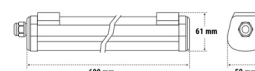

Stagna Easy LED

STAGNALED ES-600 15W6K5 1800LM

Plafoniera LED compatta stagna IP65 con schermo opalino diffondente in policarbonato. Testate calettate sul corpo centrale e morsetteria interna per installazione rapida.

Codice ordine 75453

EAN 8002219748140

Specifiche tecniche

Potenza assorbita	15 W
Tipo di tensione di alimentazione	AC
Tensione alimentazione (AC)	230 Vac
Temperatura ambiente (min)	-20 °C
Temperatura ambiente (max)	40 °C
Classe di isolamento	II
CCT tonalità luce	6500 K
Stabilità colore	SDCM2
CRI Resa cromatica	>80
Ballast	Per LED a corrente costante
Efficienza	120 lm/W
Potenza equivalente	2x18w
Frequenza (max)	60 Hz
Frequenza (min)	50 Hz
Fattore di potenza	0,9
Res. filo incandescente	550 °C - 30s.
Flusso apparecchio	1800 lm
Flusso luminoso L80B20	50000 h
Installazione	Plafone
Range tensione alimentazione (max)	253 V
Range tensione alimentazione (min)	207 V

Installazione e applicazioni

Ambiente	Locali Secondari
Applicazione	Uffici, Produzione, Magazzini

Specifiche meccaniche

Altezza	61 mm
Lunghezza	600 mm
Larghezza	52 mm
Peso	0,9 Kg
Colore corpo	Grigio RAL 7035
Grado di protezione IP	IP65
Grado di protezione IK	IK05

Certificati e normative

UK SI 2021 No. 1095, EN IEC 55015:2019 + A11:2020, EN IEC 61000-3-2 :2019, EN 61547:2009, EN 62471:2008, EN IEC 60598-1:2021, EN 60598-2-1:1989, EN IEC 63000:2018, EN 62493:2010, EN 61000-3-3:2013

Accessori