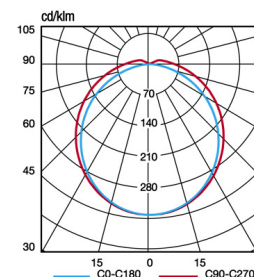

Stagna Easy LED

STAGNALED ES-600 15W6K5 1800LM

Plafoniera LED compatta stagna IP65 con schermo opalino diffondente in policarbonato. Testate calettate sul corpo centrale e morsetteria interna per installazione rapida.

Codice ordine 75453

EAN 8002219748140

Specifiche tecniche

Potenza assorbita	15 W
Tipo di tensione di alimentazione	AC
Tensione alimentazione (AC)	230 Vac
Temperatura ambiente (min)	-20 °C
Temperatura ambiente (max)	40 °C
Classe di isolamento	II
CCT tonalità luce	6500 K
Stabilità colore	SDCM2
CRI Resa cromatica	>80
Ballast	Per LED a corrente costante
Efficienza	120 lm/W
Potenza equivalente	2x18w
Frequenza (max)	60 Hz
Frequenza (min)	50 Hz
Fattore di potenza	0,9
Res. filo incandescente	550 °C - 30s.
Flusso apparecchio	1800 lm
Flusso luminoso L80B20	50000 h
Installazione	Plafone
Range tensione alimentazione (max)	253 V
Range tensione alimentazione (min)	207 V

Installazione e applicazioni

Ambiente	Locali Secondari
Applicazione	Uffici, Produzione, Magazzini

Specifiche meccaniche

Altezza	61 mm
Lunghezza	600 mm
Larghezza	52 mm
Peso	0,9 Kg
Colore corpo	Grigio RAL 7035
Grado di protezione IP	IP65
Grado di protezione IK	IK05

Certificati e normative

UK SI 2021 No. 1095, EN IEC 55015:2019 + A11:2020, EN IEC 61000-3-2 :2019, EN 61547:2009, EN 62471:2008, EN IEC 60598-1:2021, EN 60598-2-1:1989, EN IEC 63000:2018, EN 62493:2010, EN 61000-3-3:2013

Accessori