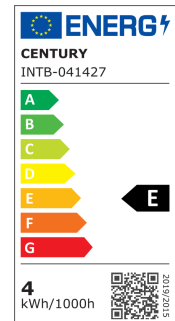

SPECIALE • INTB-041427 INCANTO TUBOLARE

4W (40W) • 470 Lm • 2700K • E14

Durata

≥10.000
Accensioni

Risparmio

Caratteristiche generali

General characteristics / Caractéristiques générales / Obecné vlastnosti / Allgemeine Merkmale / Características generales / Geniká charaktiristiká