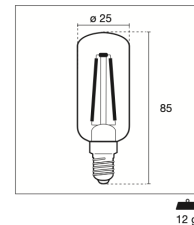

Caratteristiche generali

General characteristics / Caractéristiques générales / Obecné vlastnosti / Allgemeine Merkmale / Características generales / Geniká charaktiristiká

Codice Articolo INTB-041427
Item number / Code de l'article / Kód položky / Artikelcode / Código del artículo / Kodikós stoicheíou

Codice EAN 9090171015560
EAN code / Code EAN / Kód EAN / EAN-Code / Código EAN / Kodikós EAN

Tecnologia LED FILAMENTO
Technology / Technologie / Technologie / Technologie / Tecnología / Τεχνολογία

Tipologia SORGENTE
Type / Type / Typ / Typ / Tipo / Τύπος

Famiglia SPECIALE
Family / Famille / Rodina / Familie / Família / Οικογένεια

Linea INCANTO TUBOLARE
Line / Ligne / Rádek / Linie / Línea / Grammí

Dimensioni

Dimensions and weight / Dimensions et poids / Rozměry a hmotnost / Abmessungen und Gewicht / Dimensiones y peso / Διαστάσεις και βάρος

Diametro 25 mm
Diameter / Diamètre / Průměr / Durchmesser / Diámetro / Διαμέτρος

Spessore 85 mm
Thickness / Épaisseur / Tloušťka / Dicke / Espesor / Πάχος

Peso netto 13 gr
Net weight / Poids net / Čistá hmotnost / Nettogewicht / Peso neto / Καθαρό βάρος

Imballo

Packing / Emballage / Obal / Verpackung / Embalaje / Syskevasía

Inner Carton 10 pz
Inner Carton / Carton Intérieur / Vnitřní karton / Innerer Karton / Caja de cartón interior / Εσωτερικό κουτί

Master carton 50 pz
Master Carton / Maître Carton / Vnější karton / Vorlagenkarton / Master Carton / Κύριο κουτί

Peso lordo 19 gr
Gross weight / Poids Brut / Hrubá hmotnost / Bruttogewicht / Peso bruto / Μεϊκτό βάρος

Confezione Color Box
Package / Emballage / Balík / Paket / Paquete / Πακέτο

Caratteristiche tecniche

Technical features / Caractéristiques techniques / Technické vlastnosti / Technische Merkmale / Características técnicas / Techniká charaktiristiká

Attacco lampada E14
Lamp connection / Connexion de la lampe / Připojení lampy / Lampenanschluss / Conexión de la lámpara / Σύνδεσι λямπίτρα

Potenza effettiva 4W
Effective power / Puissance effective / Efektivní výkon / Wirkleistung / Poder efectivo / Αποτελεσματικό ισχύς

Potenza equivalente 40W
Equivalent power / Puissance équivalente / Ekvivalentní výkon / Äquivalente Leistung / Potencia equivalente / Ισοδύναμη ισχύς

Flusso Luminoso Output 470 Lm
Output luminous flux / Flux lumineux de sortie / Výstupní světelný tok / Ausgangslichtstrom / Flujo luminoso de salida / Κίμενηι φένηάραμ

Colore luce 2700K
Light color / Couleur claire / Barva světlá / Helle Farbe / Color claro / Χρόμα φωτο

Apertura fascio 330°
Beam opening / Ouverture du faisceau / Úhel vyzařování / Balkenöffnung / Apertura de la viga / Άνογμα δοκών

Resa cromatica (CRI) 80
Color rendition (CRI) / Rendu des couleurs (Cri) / Ztvárnění barev (CRI) / Farbwiedergabe (CRI) / Rendimiento de color (CRI) / Παράδοσι χρομάτων (CRI)

Dimmerabile N
Dimmable / Dimmable / Strmívateľné / Dimmbare / Regulable / Με ροοστάτι

Voltaggio 220-240 V/AC
Voltage / Tension / Napětí / Spannung / Voltaje / Τάση

Altre caratteristiche