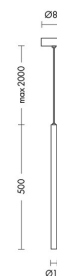

MINI AXIOM - SOSPENSIONE LED 3000K B 3W - MINI AXIOM

Descrizione

Lampada a sospensione con COB LED (3000K) con alimentatore integrato nel rosone. Struttura in pressofusione di alluminio disponibile nei colori bianco, nero e ottone bronzato. Cavo di sospensione in PVC trasparente (versione bianca), in tessuto nero (versione nera e ottone bronzato), rosone in tinta con il corpo lampada. Il riflettore dal diametro molto contenuto (soli 18mm) crea un fascio di luce molto concentrato (40°), per un'illuminazione puntuale. Ideale per qualsiasi ambiente della casa, dalla zona giorno al bagno, al corridoio, ma anche in installazioni in ambito ristorazione e hospitality. Proposto in versione singola e con rosone lineare da tre elementi in tinta con il corpo.

Caratteristiche Prodotto

Materiale: Metallo
Colore: Bianco
Dimensioni: 500 x 18 x 2000 mm

Caratteristiche Elettriche

AXI005B

Sorgente: LED
Tipologia emissione: DIR
Potenza: 3W
Tensione: 220-240Vac

Flusso effettivo diretto: 200lm
CCT: 3000K
CRI: >80
Alimentatore: Incluso, integrato