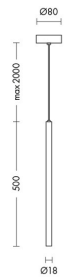

CE  IP20 

MINI AXIOM - SOSPENSIONE LED 3000K BZ 3W - MINI AXIOM

Descrizione

Lampada a sospensione con COB LED (3000K) con alimentatore integrato nel rosone. Struttura in pressofusione di alluminio disponibile nei colori bianco, nero e ottone bronzato. Cavo di sospensione in PVC trasparente (versione bianca), in tessuto nero (versione nera e ottone bronzato), rosone in tinta con il corpo lampada. Il riflettore dal diametro molto contenuto (soli 18mm) crea un fascio di luce molto concentrato (40°), per un'illuminazione puntuale. Ideale per qualsiasi ambiente della casa, dalla zona giorno al bagno, al corridoio, ma anche in installazioni in ambito ristorazione e hospitality. Proposto in versione singola e con rosone lineare da tre elementi in tinta con il corpo.

Caratteristiche Prodotto

Materiale: Metallo
Colore: Bronzo
Dimensioni: 500 x 18 x 2000 mm

Caratteristiche Elettriche

AXI005BZ

Sorgente: LED
Tipologia emissione: DIR
Potenza: 3W
Tensione: 220-240Vac

Flusso effettivo diretto: 200lm
CCT: 3000K
CRI: >80
Alimentatore: Incluso, integrato