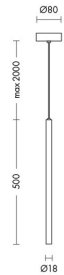

MINI AXIOM - SOSPENSIONE LED 3000K N 3W - MINI AXIOM

Descrizione

Lampada a sospensione con COB LED (3000K) con alimentatore integrato nel rosone. Struttura in pressofusione di alluminio disponibile nei colori bianco, nero e ottone bronzato. Cavo di sospensione in PVC trasparente (versione bianca), in tessuto nero (versione nera e ottone bronzato), rosone in tinta con il corpo lampada. Il riflettore dal diametro molto contenuto (soli 18mm) crea un fascio di luce molto concentrato (40°), per un'illuminazione puntuale. Ideale per qualsiasi ambiente della casa, dalla zona giorno al bagno, al corridoio, ma anche in installazioni in ambito ristorazione e hospitality. Proposto in versione singola e con rosone lineare da tre elementi in tinta con il corpo.

Caratteristiche Prodotto

Materiale: Metallo
Colore: Nero
Dimensioni: 500 x 18 x 2000 mm

Caratteristiche Elettriche

AXI005N

Sorgente: LED
Tipologia emissione: DIR
Potenza: 3W
Tensione: 220-240Vac

Flusso effettivo diretto: 200lm
CCT: 3000K
CRI: >80
Alimentatore: Incluso, integrato