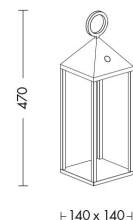

### Caratteristiche Prodotto

Materiale: Alluminio  
Colore: Bianco  
Dimensioni: 140 x 140 x 470 mm