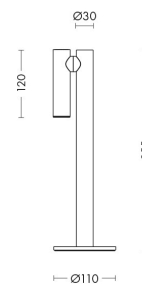

VOICE - LAMPADA DA TAVOLO LED 2700K

Descrizione

Lampada da tavolo a LED (2700K) portatile e ricaricabile. Struttura in pressofusione di alluminio verniciato a polvere con pretrattamento per uso da esterno (IP54) ideale per ambienti outdoor, si presta ottimamente anche per utilizzo in interno comelampada da comodino, per lo studio o nella zona smart working. Il corpo lampada ha un aggancio magnetico che ne permette la rotazione di 360° concentrando la luce in base alle esigenze. Accensione con interruttore touch dimmer e ricarica a contattoramite l'apposita base per 12 ore di luce ininterrotte.

Caratteristiche Prodotto

Materiale: Alluminio
Colore: Bianco

Caratteristiche Elettriche

VOI001B

Sorgente: LED
Potenza: 22W
Flusso effettivo diretto: 200lm

CCT: 2700K
CRI: >85
Dimmerabile: DIMMER TOUCH