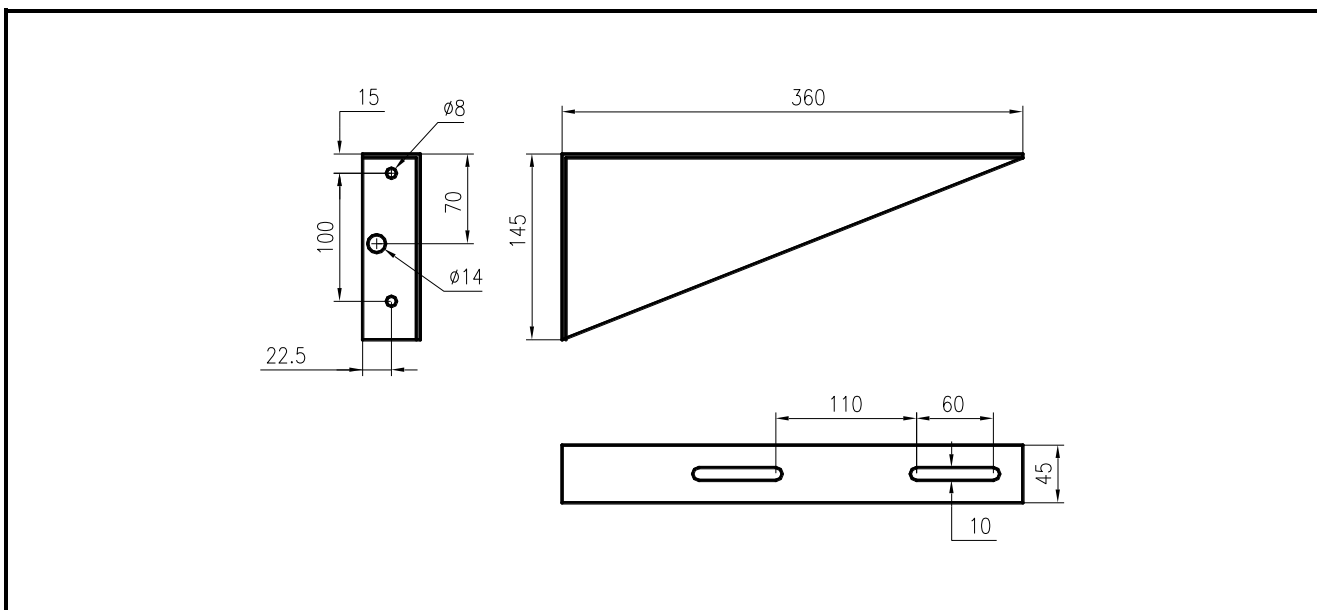

ARTICOLO / Item
Artículo / Article

15100

R1

Coppia mensole fisse per lavabo EASY.
Pair fixed shelves for EASY wash basin.
Pareja de repisas fijas para lavabo EASY.
Paire de supports fixes pour lavabo EASY.

IT

COMPOSIZIONE

- Struttura in lamiera piegata 2 mm
- Verniciatura a polvere bianca RAL9010
- Tasselli di fissaggio a muro
- Kit universale per fissaggio lavabo con martelletti

EN

COMPOSITION

- Steel plate 2 mm thickness
- Powder coated white RAL9010
- Fasteners for wall fixing
- Fixing kit for wash basin