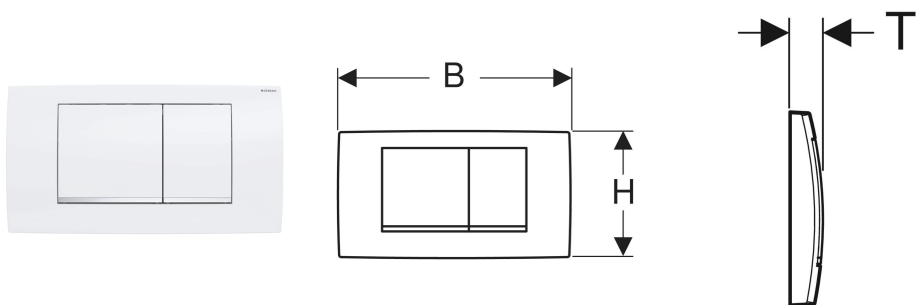

# Placca di comando Geberit Twinline30 per risciacquo a due quantità

## DESTINAZIONI D'USO

- Per l'azionamento del risciacquo con cassette di risciacquo da incasso Twinline

## MATERIALE IN DOTAZIONE

- Telaio di fissaggio
- 2 perni di comando
- Materiale di fissaggio

No. art.	Colore / superficie	Materiale	B cm	H cm	T cm
115.899.KJ.1	Placca e tasti: bianco Profili design e telaio: cromato lucido	Materiale sintetico	34	18.5	3.2