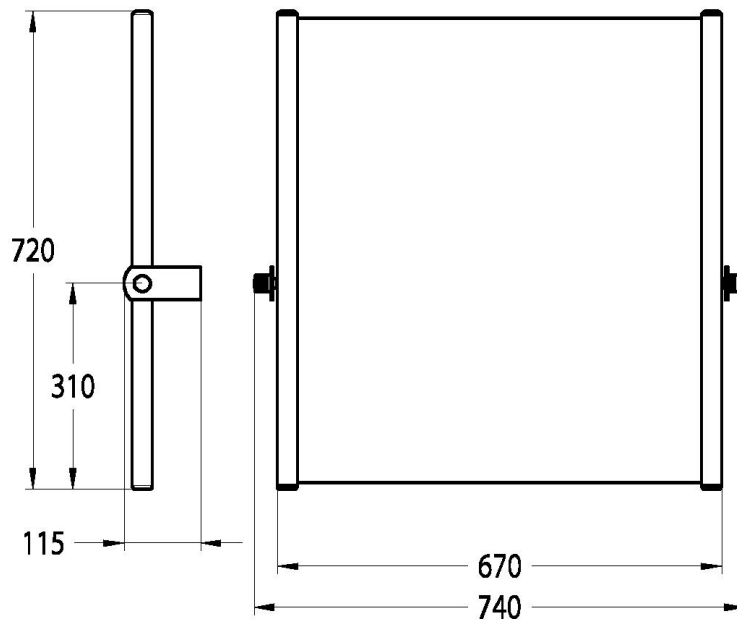

Articolo / Item
Artículo / Article

12010V

Specchio reclinabile
Adjustable mirror
Espejo reclinable
Miroir orientable

R2

IT 	
COMPOSIZIONE - Struttura tubolare Ø30 in acciaio - Rivestimento verniciato a polvere epossidica	
CARATTERISTICHE FUNZIONALI	
Dimensioni LxHxP :	740x720x115 mm
Colore:	Bianco RAL 9010
Fissaggi:	Non inclusi. Impiegare tasselli adeguati alla natura del muro
MODALITÀ D'USO	
Impiego:	Installazione a parete
Pulizia:	Detergenti o disinfettanti senza abrasivi né solventi
Carico Statico sostenibile:	150 Kg
CERTIFICAZIONI	
Norma di riferimento:	D.M. 236/89 e D.P.R. 503/96

EN 	
COMPOSITION - Round steel tube Ø30 - Painted epoxidic dust	
FUNCTIONAL CHARACTERISTICS	
Dimensions LxHxD :	740x720x115 mm
Color:	white RAL 9010
Fastenings:	Not included. Use rawlplugs suited to the nature of the wall
CONDITIONS OF USE	
Use:	Wall installation
Cleaning:	Cleaners or disinfectants without abrasive and solvents
Sustainable static load:	150 Kg

ES 	
COMPOSICIÓN - Tubo redondo Ø30 en acero - Revestimiento Pintado Polvo epoxidico	
CARACTERÍSTICAS FUNCIONALES	
Dimensiones AxAxF :	740x720x115 mm
Color:	blanco
Fijaciones:	No en dotación. Utilizar tacos adecuados a la estructura de la pared
MODO DE EMPLEO	
Empleo:	Instalación mural
Limpieza:	Limpiadores y desinfectantes sin abrasivos y solventes
Carga estática sostenible:	150 Kg

FR 	
COMPOSITION - Tube rond Ø30 en acier - Revêtement peint poudre époxy	
CARACTÉRISTIQUES FONCTIONNELLES	
Dimensions LxHxP :	740x720x115 mm
Couleur:	blanc
Fixation:	Pas en dotation. Utiliser chevilles appropriées à la structure du mur
INSTRUCTIONS D'UTILISATION	
Utilisation:	Installation à mur
Nettoyage:	Détergents ou désinfectants sans abrasifs et solvants
Charge statique durable:	150 Kg