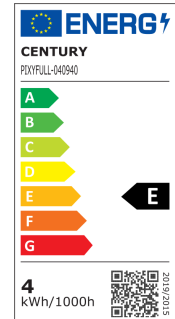

SPECIALE • PIXYFULL-040940 PIXY

4W (40W) • 450 Lm • 4000K • G9

Durata

≥7.500
Accensioni

Risparmio

Caratteristiche generali

General characteristics / Caractéristiques générales / Obecné vlastnosti / Allgemeine Merkmale / Características generales / Geniká charaktiristiká