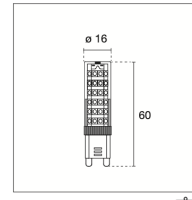

Caratteristiche generali

General characteristics / Caractéristiques générales / Obecné vlastnosti / Allgemeine Merkmale / Características generales / Geniká charaktiristiká

Codice Articolo PIXYFULL-040940
Item number / Code de l'article / Kód položky / Artikelcode / Código del artículo / Kodikós stoicheíou

Codice EAN 9090171010930
EAN code / Code EAN / Kód EAN / EAN-Code / Código EAN / Kodikós EAN

Tecnologia LED
Technology / Technologie / Technologie / Technologie / Tecnología / Tecnología

Tipologia SORGENTE
Type / Type / Typ / Typ / Τύπος

Famiglia SPECIALE
Family / Famille / Rodina / Familie / Família / Οικογένεια

Linea PIXY
Line / Ligne / Řádek / Linie / Línea / Grammí

Dimensioni

Dimensions and weight / Dimensions et poids / Rozměry a hmotnost / Abmessungen und Gewicht / Dimensiones y peso / Διαστάσεις και βάρος

Diametro 16 mm
Diameter / Diamètre / Průměr / Durchmesser / Diámetro / Diámetros

Spessore 60 mm
Thickness / Épaisseur / Tloušťka / Dicke / Espesor / Πάχος

Peso netto 14 gr
Net weight / Poids net / Čistá hmotnost / Nettogewicht / Peso neto / Καθαρό βάρος

Imballo

Packing / Emballage / Obal / Verpackung / Embalaje / Syskevasía

Inner Carton 12 pz
Inner Carton / Carton Intérieur / Vnitřní karton / Innerer Karton / Caja de cartón interior / Εσωτερικό κουτί

Master carton 96 pz
Master Carton / Maître Carton / Vnější karton / Vorlagenkarton / Master Carton / Κύριο κουτί

Peso lordo 23 gr
Gross weight / Poids Brut / Hrubá hmotnost / Bruttogewicht / Peso bruto / Μεϊκό βάρος

Confezione BLISTER 1 pz.
Package / Emballage / Balík / Paket / Paquete / Πακέτο

Caratteristiche tecniche

Technical features / Caractéristiques techniques / Technické vlastnosti / Technische Merkmale / Características técnicas / Techniká charaktiristiká

Attacco lampada G9
Lamp connection / Connexion de la lampe / Připojení lampy / Lampenanschluss / Conexión de la lámpara / Σύνδεσι λμπτήρα

Potenza effettiva 4W
Effective power / Puissance effective / Efektivní výkon / Wirkleistung / Poder efectivo / Αποτελεσματικό ισχύς

Potenza equivalente 40W
Equivalent power / Puissance équivalente / Ekvivalentní výkon / Äquivalente Leistung / Potencia equivalente / Ισοδύναμη ισχύς

Flusso Luminoso Output 450 Lm
Output luminous flux / Flux lumineux de sortie / Výstupní světelný tok / Ausgangslichtstrom / Flujo luminoso de salida / Κιμενετί φέινυάραμ

Colore luce 4000K
Light color / Couleur claire / Barva světle / Helle Farbe / Color claro / Χρόμα φωτο

Apertura fascio 300°
Beam opening / Ouverture du faisceau / Úhel vyzařování / Balkenöffnung / Apertura de la viga / Άνοιγμα δοκών

Resa cromatica (CRI) 80
Color rendition (CRI) / Rendu des couleurs (Cri) / Ztvárnění barev (CRI) / Farbwiedergabe (CRI) / Rendimiento de color (CRI) / Παράδοσι χρομάτων (CRI)

Dimmerabile N
Dimmable / Dimmable / Strmívatelné / Dimmbare / Regulable / Με ροοστάτι

Voltaggio 220-240 V/AC
Voltage / Tension / Napětí / Spannung / Voltaje / Τάση

Altre caratteristiche