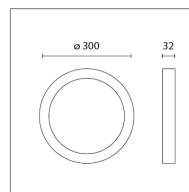

672 g

Caratteristiche generali

General characteristics / Caractéristiques générales / Obecné vlastnosti / Allgemeine Merkmale / Características generales / Genelik karakteristiká

Codice Articolo PTP-243040
Item number / Code de l'article / Kód položky / Artikelcode / Código del artículo / Kodikós stoicheiou

Codice EAN 9090171003086
EAN code / Code EAN / Kód EAN / EAN-Code / Código EAN / Kodikós EAN

Tecnologia LED
Technology / Technologie / Technologie / Tecnología / Tecnología

Tipologia APPARECCHIO
Type / Type / Typ / Typ / Tipo / Týpos

Famiglia PLAFONIERE
Family / Famille / Rodina / Familie / Família / Oikogéneia

Linea PL-TONDO
Line / Ligne / Řádek / Linie / Línea / Grammí

Dimensioni

Dimensions and weight / Dimensions et poids / Rozměry a hmotnost / Abmessungen und Gewicht / Dimensiones y peso / Διαστάσεις και βάρος

Diametro 300 mm
Diameter / Diamètre / Průměr / Durchmesser / Diámetro / Diámetros

Spessore 32 mm
Thickness / Épaisseur / Tloušťka / Dicke / Espesor / Πάχος

Peso netto 620 gr
Net weight / Poids net / Čistá hmotnost / Nettogewicht / Peso neto / Katharó βάρος

Imballo

Packing / Emballage / Obal / Verpackung / Embalaje / Syskevasía

Inner Carton 6 pz
Inner Carton / Carton Intérieur / Vnitřní karton / Innerer Karton / Caja de cartón interior / Esoterikó koutí

Master carton 12 pz
Master Carton / Maître Carton / Vnější karton / Vorlagenkarton / Master Carton / Κύριο κουτί

Peso lordo 757 gr
Gross weight / Poids Brut / Hrubá hmotnost / Bruttogewicht / Peso bruto / Μεϊκτό βάρος

Confezione Color Box
Package / Emballage / Balík / Paket / Paquete / Πακέτο

Caratteristiche tecniche

Technical features / Caractéristiques techniques / Technické vlastnosti / Technische Merkmale / Características técnicas / Τεχνικά χαρακτηριστικά

Potenza effettiva 24W
Effective power / Puissance effective / Efektivní výkon / Wirkleistung / Poder efectivo / Αποτελεσματική ισχύς

Flusso Luminoso Source 2350 Lm
Source luminous flux / Flux lumineux source / Zdroj světelný tok / Quelle Lichtstrom / Fuente de flujo luminoso / Φορράς φέγγαρο

Flusso Luminoso Output 1920 Lm
Output luminous flux / Flux lumineux de sortie / Výstupní světelný tok / Ausgangslichtstrom / Flujo luminoso de salida / Κίμενετι φέγγαρο

Colore luce 4000K
Light color / Couleur claire / Barva světle / Helle Farbe / Color claro / Χρόμα φoτός

Apertura fascio 120°
Beam opening / Ouverture du faisceau / Úhel vyzařování / Balkenöffnung / Apertura de la viga / Ανοίγμα δοκών

Resa cromatica (CRI) 80
Color rendition (CRI) / Rendu des couleurs (Cr) / Ztvárnění barev (CRI) / Farbwiedergabe (CRI) / Rendimiento de color (CRI) / Παράδοσι χρωμάτων (CRI)

Dimmerabile N
Dimmable / Dimmable / Strmívateľné / Dimmbare / Regulable / Με ροοστάτι

Voltaggio 220-240 V/AC
Voltage / Tension / Napětí / Spannung / Voltaje / Τάση

Altre caratteristiche

Other characteristics / Autres fonctionnalités / Další funkce / Andere Funktionen / Otras características / Άλλα χαρακτηριστικά