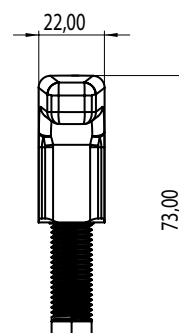

Tetti piani

Zavorre

ACC0011

Maniglia Di Movimentazione Zavorre

Caratteristiche Materiali

Materiale: **tecnopolimero**;

Finitura: **satinata**;

Tipo di aggancio: **vite a testa a martello**;

Colore: **nero**.

Caratteristiche Tecniche

Funzione: **maniglia di movimentazione zavorre**;

Compatibilità: **tutti i profili delle zavorre Contact Italia**;

Sistema di aggancio: **innesto e rotazione**.