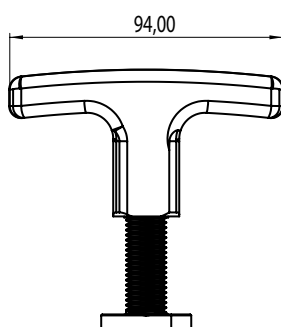

Tetti piani

Zavorre

ACC0011

Maniglia Di Movimentazione Zavorre

Caratteristiche Materiali

Materiale: **tecnopolimero**;

Finitura: **satinata**;

Tipo di aggancio: **vite a testa a martello**;

Colore: **nero**.

Caratteristiche Tecniche

Funzione: **maniglia di movimentazione zavorre**;

Compatibilità: **tutti i profili delle zavorre Contact Italia**;

Sistema di aggancio: **innesto e rotazione**.