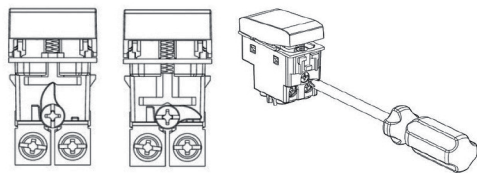

4b Uniko | SERIE C

Il nuovo e unico comando multifunzione di 4box

UNIKO SI FA IN QUATTRO

Interruttore, Deviatore, Invertitore e Pulsante, tutto in un unico comando. UniKo è la nuova soluzione intelligente di 4box, compatibile con le principali serie civili, che permette di realizzare le quattro tipologie di comando a seconda della modalità di collegamento dei cavi nei morsetti posti sul retro.

PULSANTE: ATTIVAZIONE E DISATTIVAZIONE MOLLA

Un innovativo meccanismo di inclusione ed esclusione della molla all'interno del comando permette, utilizzando un normale giravite a croce o a taglio, di decidere se utilizzare Uniko come comando basculante o come pulsante. Il tutto in modo facile, veloce e sicuro!