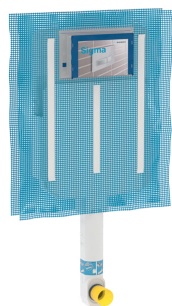

Cassetta di risciacquo da incasso Geberit Sigma 8 cm, 6/3 litri

DESTINAZIONI D'USO

- Per pareti in muratura
- Per vasi a pavimento
- Per il risciacquo ad una quantità, a due quantità o risciacquo con possibilità di interruzione

PROPRIETÀ

- Serie 2016
- Cassetta di risciacquo da incasso con azionamento frontale
- Cassetta di risciacquo da incasso isolata contro la condensa
- Rete portaintonaco premontata
- Curva di risciacquo innestata
- Curva di risciacquo regolabile di 2 cm verso l'alto e di 1 cm verso il basso
- Volume di risciacquo grande regolabile a 4 litri senza accessori

- Campana di risciacquo con riduttore di flusso regolabile
- Lavori di montaggio e manutenzione sulla cassetta di risciacquo da incasso senz'attrezzi
- Allacciamento idrico in alto a sinistra
- Protezione cantiere con apertura per l'ispezione accorciabile, adatta per placche di comando a filo parete

MATERIALE IN DOTAZIONE

- Allacciamento idrico R 1/2", compatibile MasterFix e MeplaFix, con rubinetto d'arresto integrato e volantino
- Protezione cantiere con apertura per l'ispezione
- Curva di risciacquo con coppelle in polistirolo espanso
- Tappo di protezione
- 2 barre di fissaggio
- Materiale di fissaggio