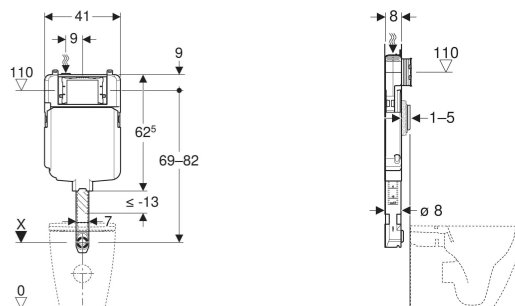

Cassetta di risciacquo da incasso Geberit Sigma 8 cm, 6/3 litri

DESTINAZIONI D'USO

- Per pareti in muratura
- Per vasi a pavimento
- Per il risciacquo ad una quantità, a due quantità o risciacquo con possibilità di interruzione

PROPRIETÀ

- Serie 2016
- Cassetta di risciacquo da incasso con azionamento frontale
- Cassetta di risciacquo da incasso isolata contro la condensa
- Rete portaintonaco premontata
- Curva di risciacquo innestata
- Curva di risciacquo regolabile di 2 cm verso l'alto e di 1 cm verso il basso
- Volume di risciacquo grande regolabile a 4 litri senza accessori

- Campana di risciacquo con riduttore di flusso regolabile
- Lavori di montaggio e manutenzione sulla cassetta di risciacquo da incasso senz'attrezzi
- Allacciamento idrico in alto a sinistra
- Protezione cantiere con apertura per l'ispezione accorciabile, adatta per placche di comando a filo parete

DATI TECNICI

Pressione dinamica	0.1-10 bar
Temperatura dell'acqua max	25 °C
Impostazione predefinita volume di risciacquo	6 / 3 l
Campo di regolazione risciacquo lungo	4 / 4.5 / 6 / 7.5 l

Campo di regolazione risciacquo a volume piccolo	2-4 l
Materiale	Materiale sintetico